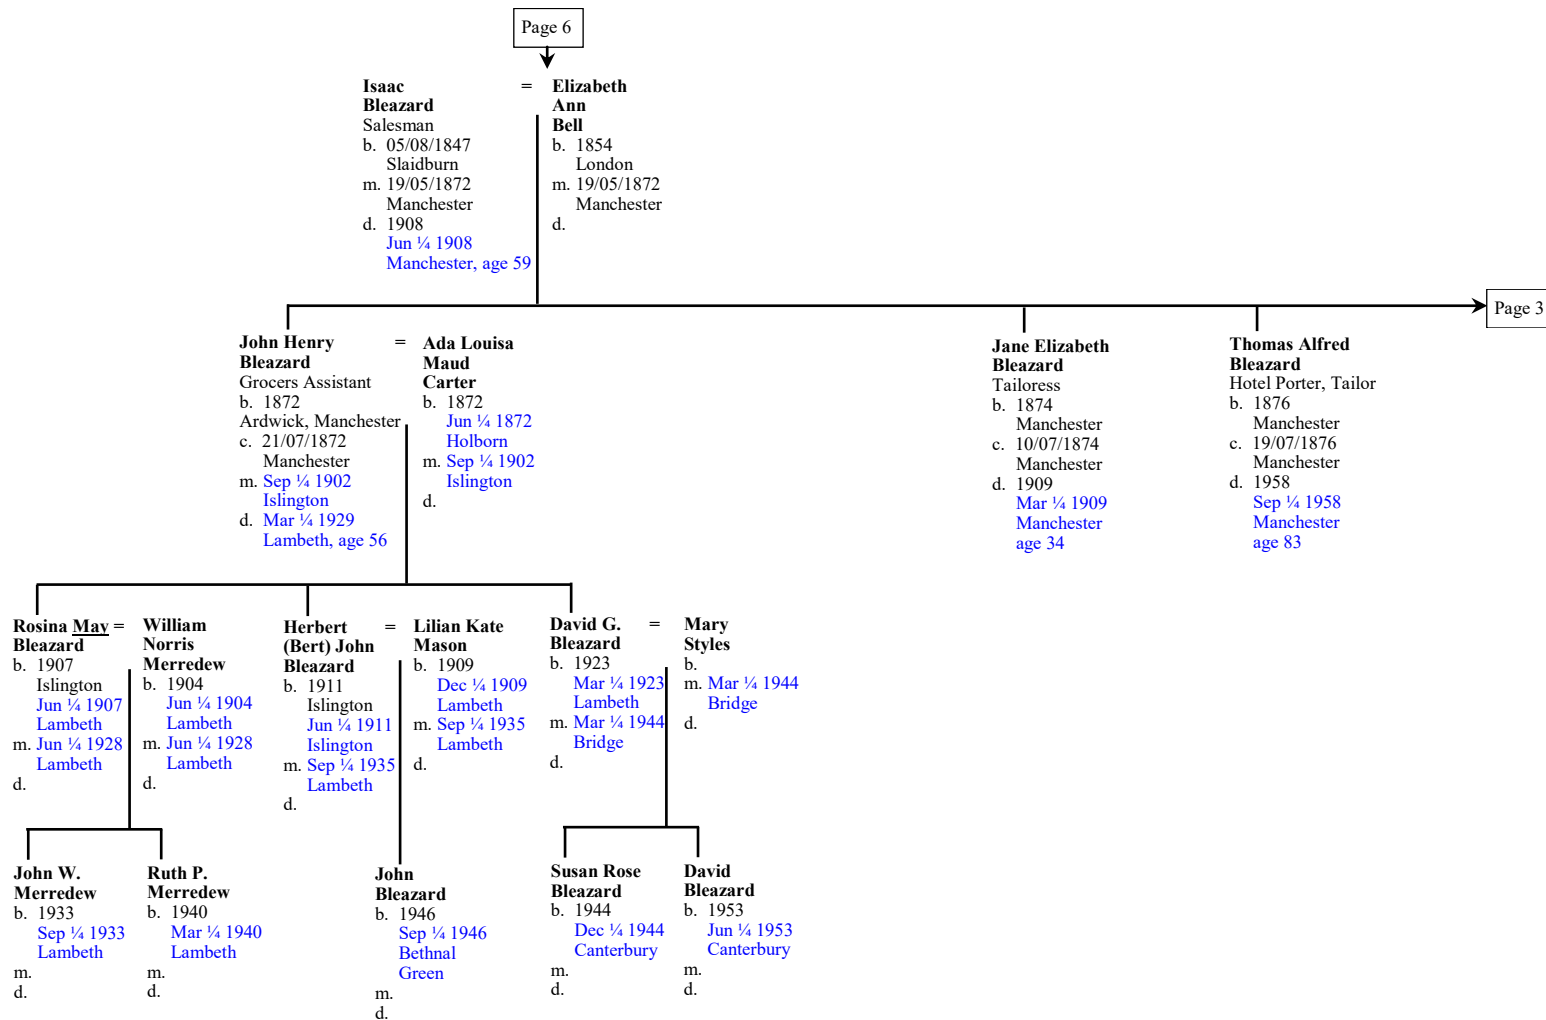

Page 6

Isaac Bleazard
Salesman
b. 05/08/1847
Slaidburn
m. 19/05/1872
Manchester
d. 1908
Jun ¼ 1908
Manchester
age 59

= **Elizabeth Ann Bell**
b. 1854
London
m. 19/05/1872
Manchester
d.

Page 31

Lydia Bertha Bleazard
Waterproof Garment
Maker
b. 1886
Manchester
Sep ¼ 1886
Chorlton
m. 1908
Jun ¼ 1908
Manchester
d. Jun ¼ 1959
Manchester, age 73