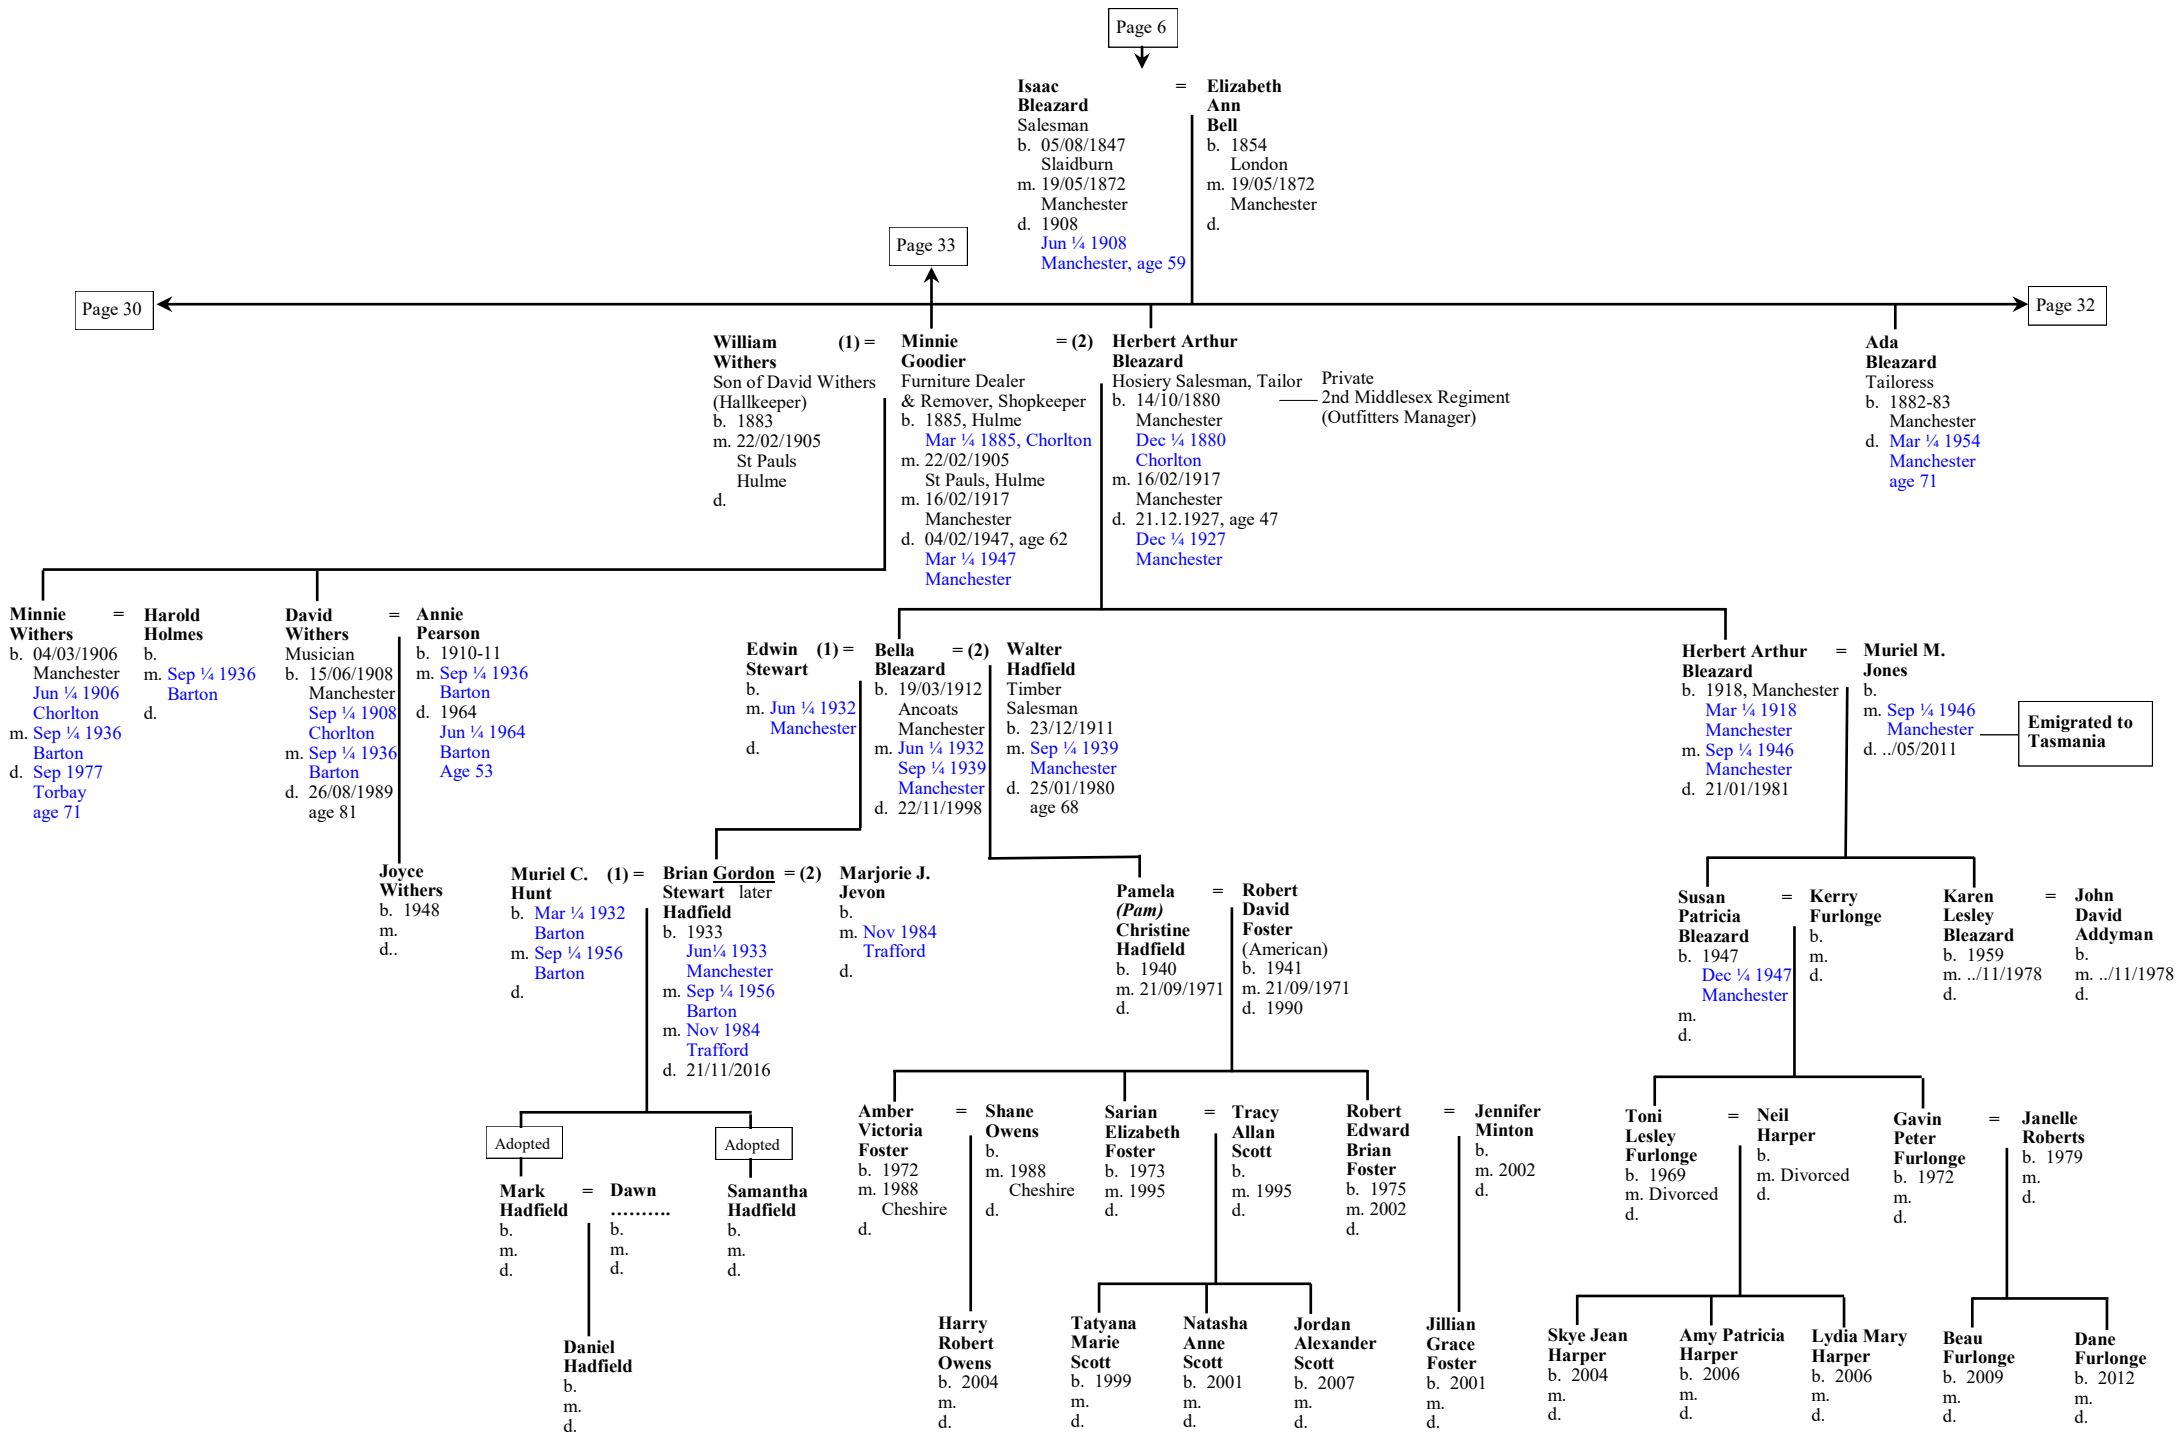

Page 6

Isaac Bleazard
Salesman
b. 05/08/1847
Slaidburn
m. 19/05/1872
Manchester
d. 1908
Jun ¼ 1908
Manchester
age 59

= **Elizabeth Ann Bell**
b. 1854
London
m. 19/05/1872
Manchester
d.

Page 31

Lydia Bertha Bleazard
Waterproof Garment
Maker
b. 1886
Manchester
Sep ¼ 1886
Chorlton
m. 1908
Jun ¼ 1908
Manchester
d. Jun ¼ 1959
Manchester, age 73