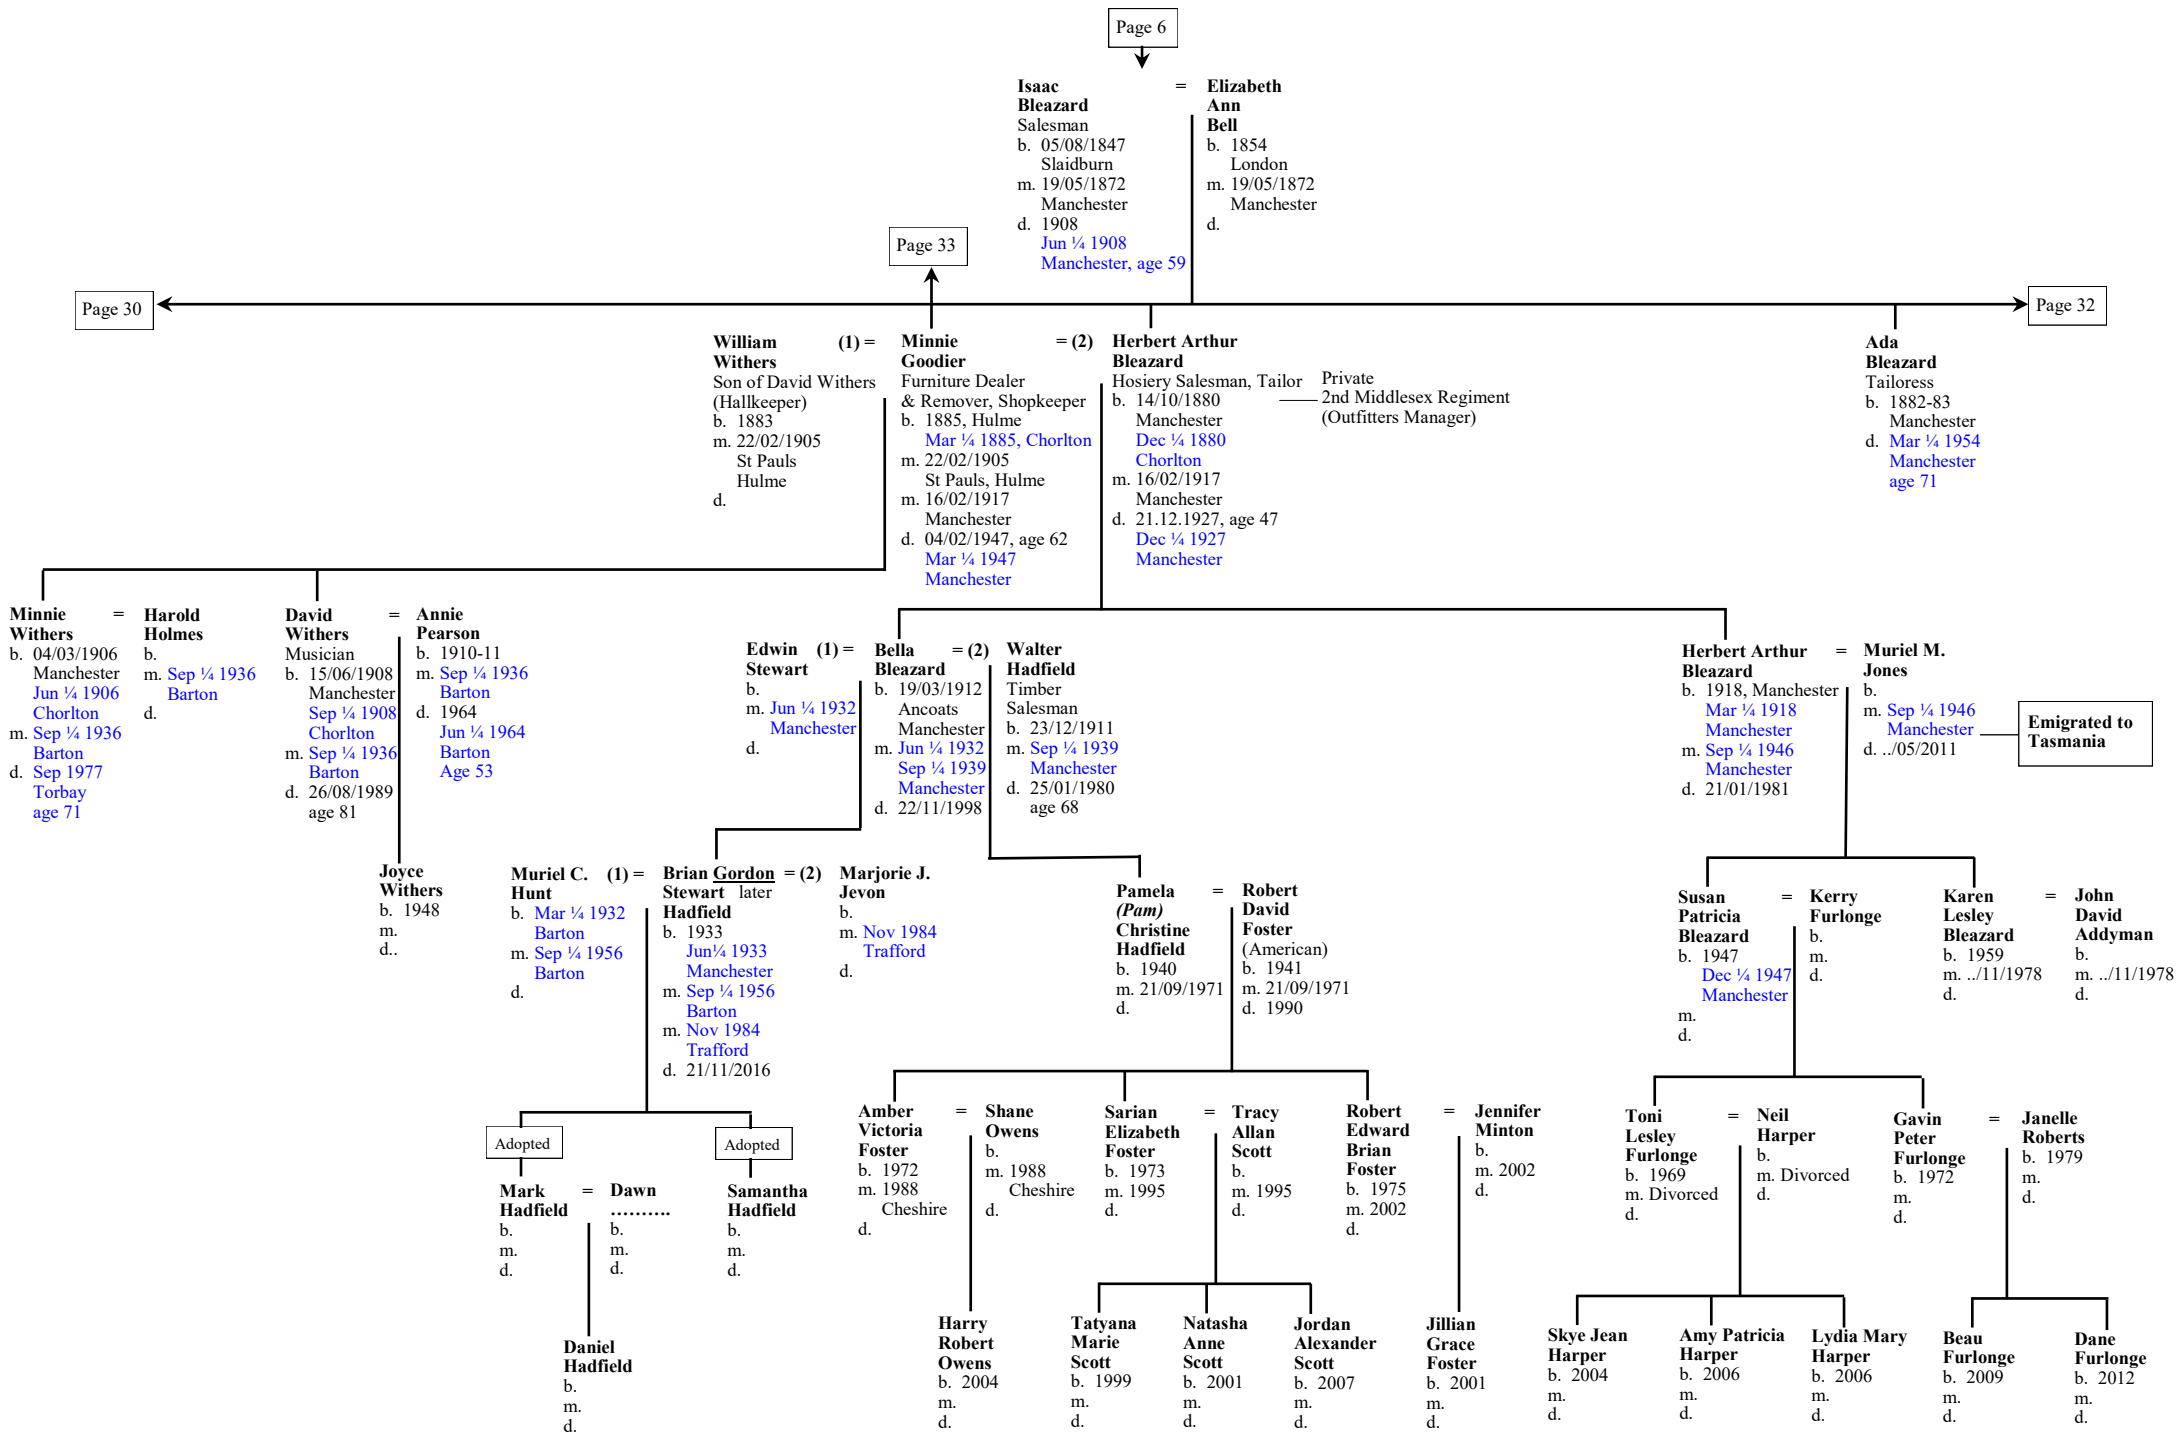

Page 6

Isaac Bleazard
Salesman
b. 05/08/1847
Slaidburn
m. 19/05/1872
Manchester
d. 1908
Jun ¼ 1908
Manchester
age 59

=

Elizabeth Ann Bell
b. 1854
London
m. 19/05/1872
Manchester
d.

Page 31

Lydia Bertha Bleazard
Waterproof Garment
Maker
b. 1886
Manchester
Sep ¼ 1886
Chorlton
m. 1908
Jun ¼ 1908
Manchester
d. Jun ¼ 1959
Manchester, age 73