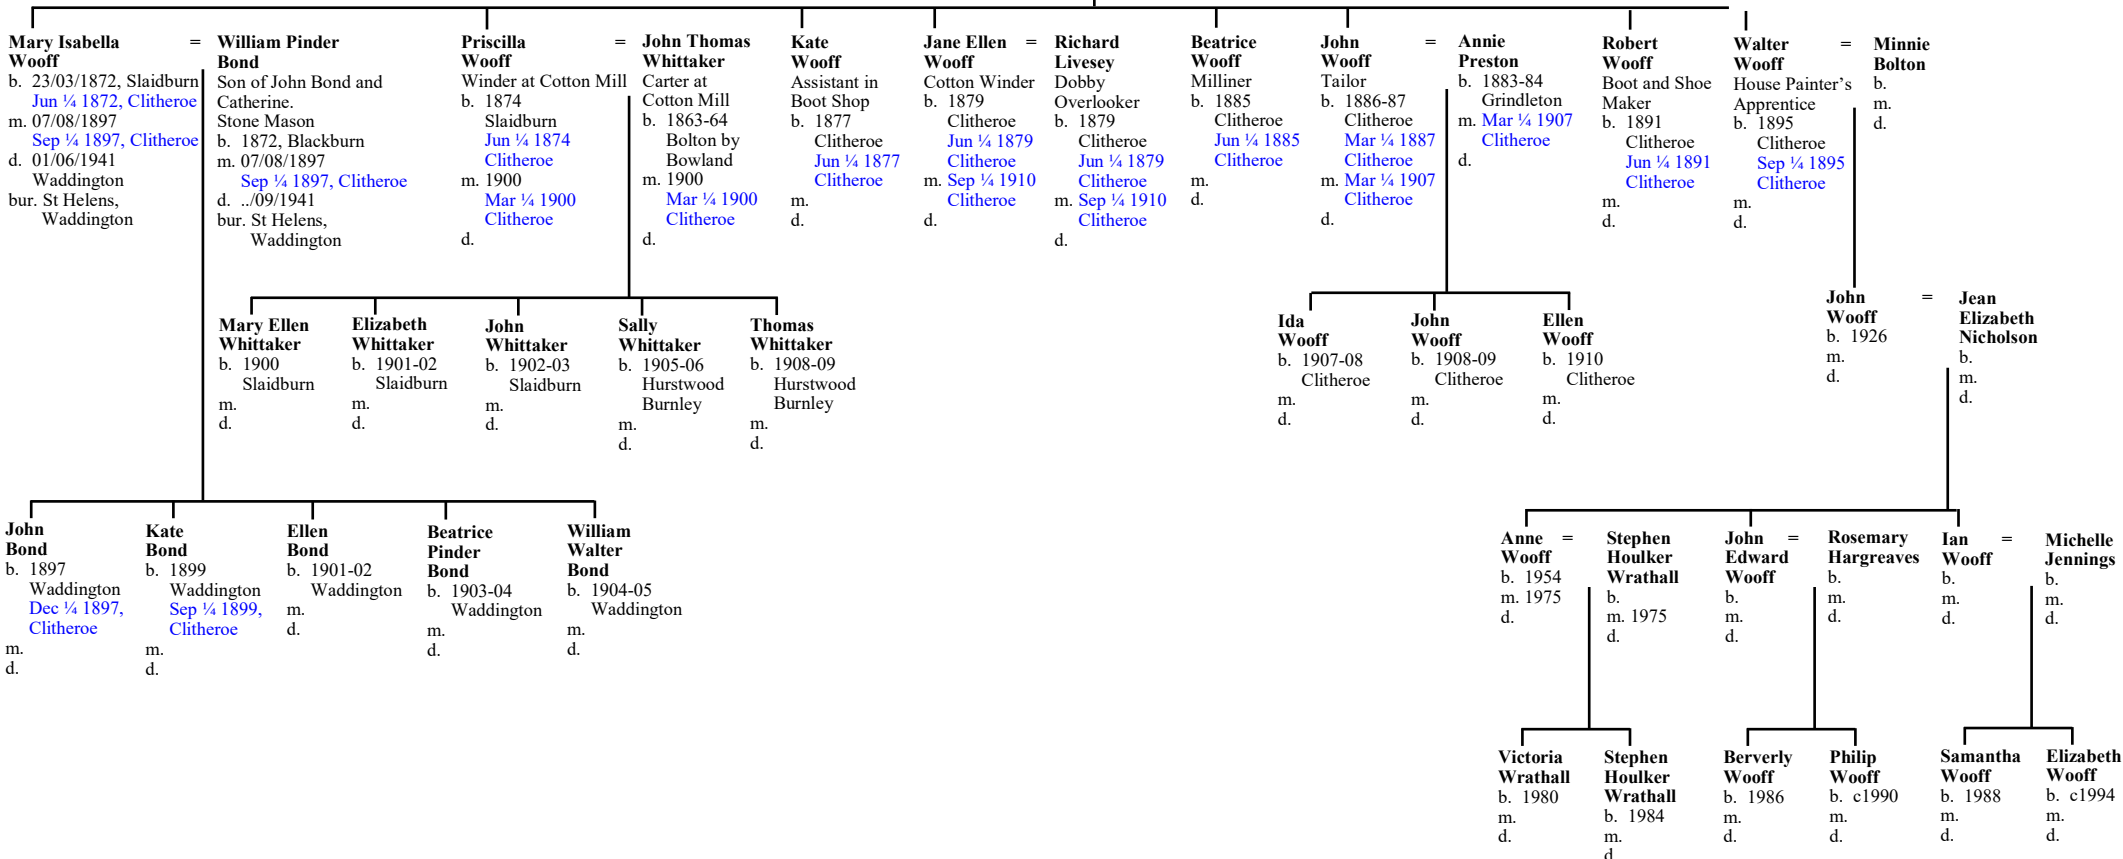

Page 6

Ellen Bleazard = **John Wooff**
b. 02/05/1852 Shoe maker
Newton, Slaidburn b. 1852-53
Slaidburn Bentham, Yks
m. 04/11/1871 m. 04/11/1871
Clitheroe Clitheroe
Dec ¼ 1871 Dec ¼ 1871
d. d.