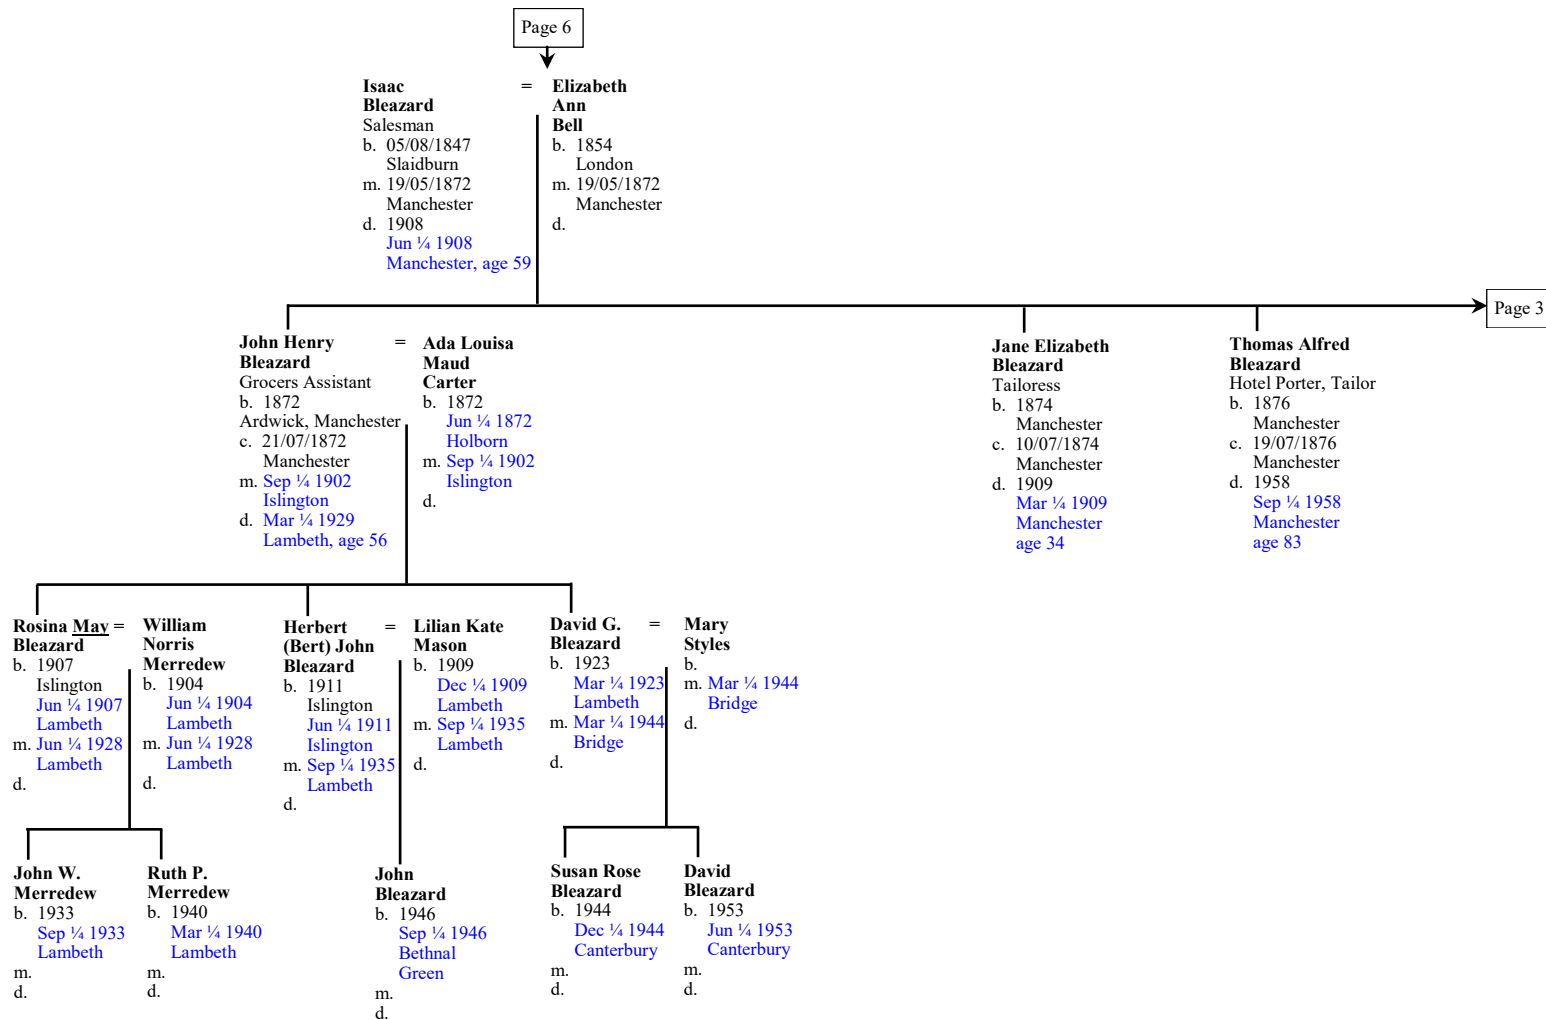

Page 6

Isaac Bleazard
Salesman
b. 05/08/1847
Slaidburn
m. 19/05/1872
Manchester
d. 1908
Jun ¼ 1908
Manchester
age 59

=

Elizabeth Ann Bell
b. 1854
London
m. 19/05/1872
Manchester
d.

Page 31

Lydia Bertha Bleazard
Waterproof Garment
Maker
b. 1886
Manchester
Sep ¼ 1886
Chorlton
m. 1908
Jun ¼ 1908
Manchester
d. Jun ¼ 1959
Manchester, age 73