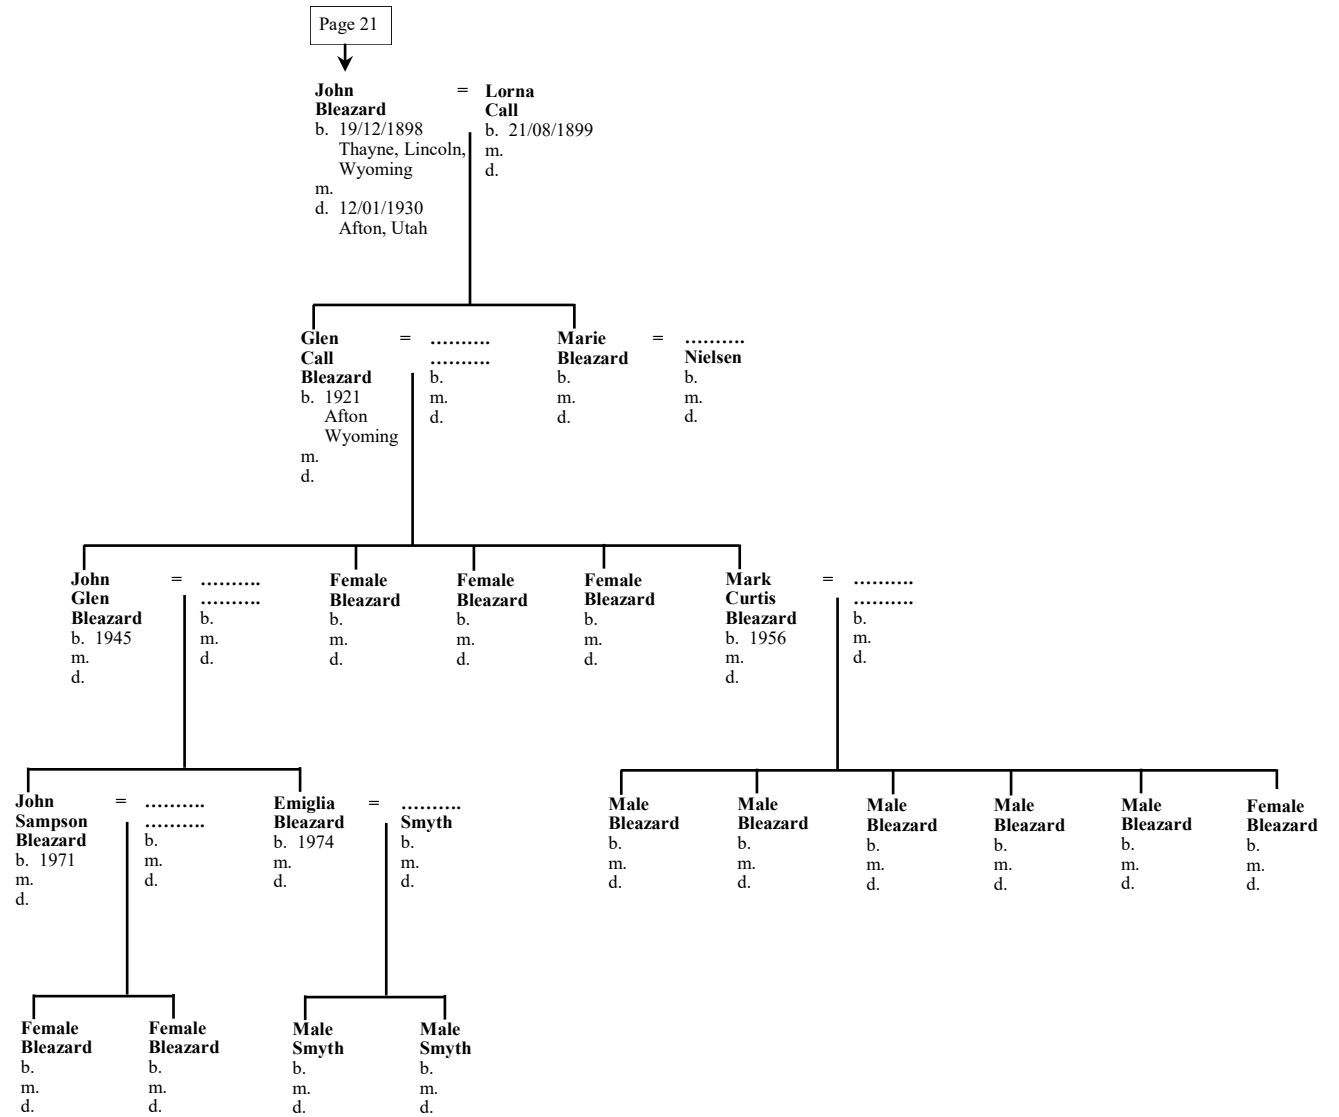

Page 6

Isaac Bleazard
Salesman
b. 05/08/1847
Slaidburn
m. 19/05/1872
Manchester
d. 1908
Jun ¼ 1908
Manchester
age 59

=

Elizabeth Ann Bell
b. 1854
London
m. 19/05/1872
Manchester
d.

Page 31

Lydia Bertha Bleazard
Waterproof Garment Maker
b. 1886
Manchester
Sep ¼ 1886
Chorlton
m. 1908
Jun ¼ 1908
Manchester
d. Jun ¼ 1959
Manchester, age 73