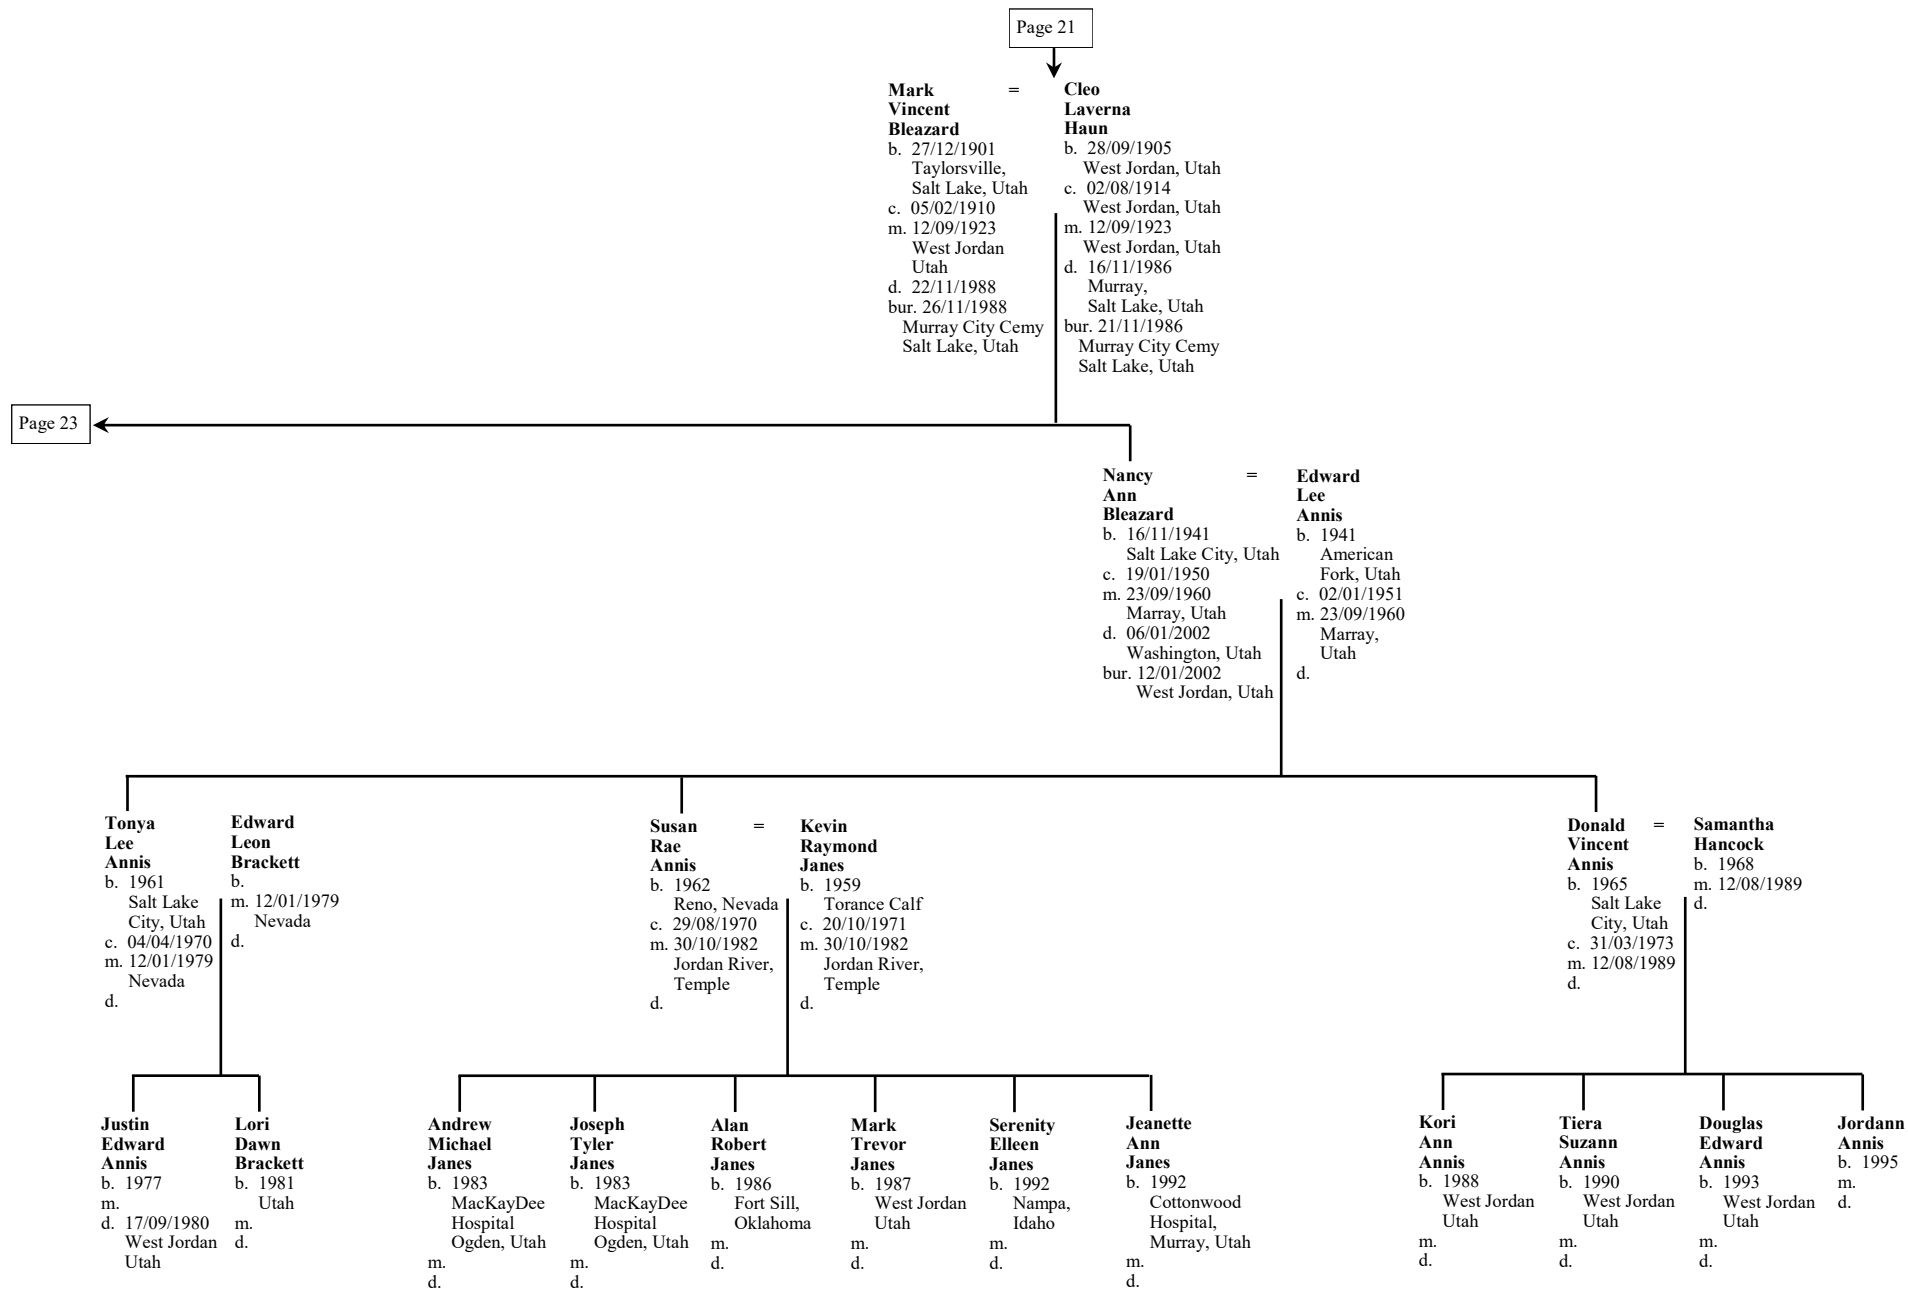

Joseph = (2)
Kelly Auteburn
 b.
 m.
 d.

Terry King
 b.
 m.
 d.

Bradley ≠
Wayne Bleazard
 b. 1976
 m.
 d.

Jadan Bleazard
 b.
 m.
 d.

Kristin

 b.
 m.
 d.

Jody Lynn Bleazard
 b. 1978
 m.
 d.

The Bleazard Family Tree