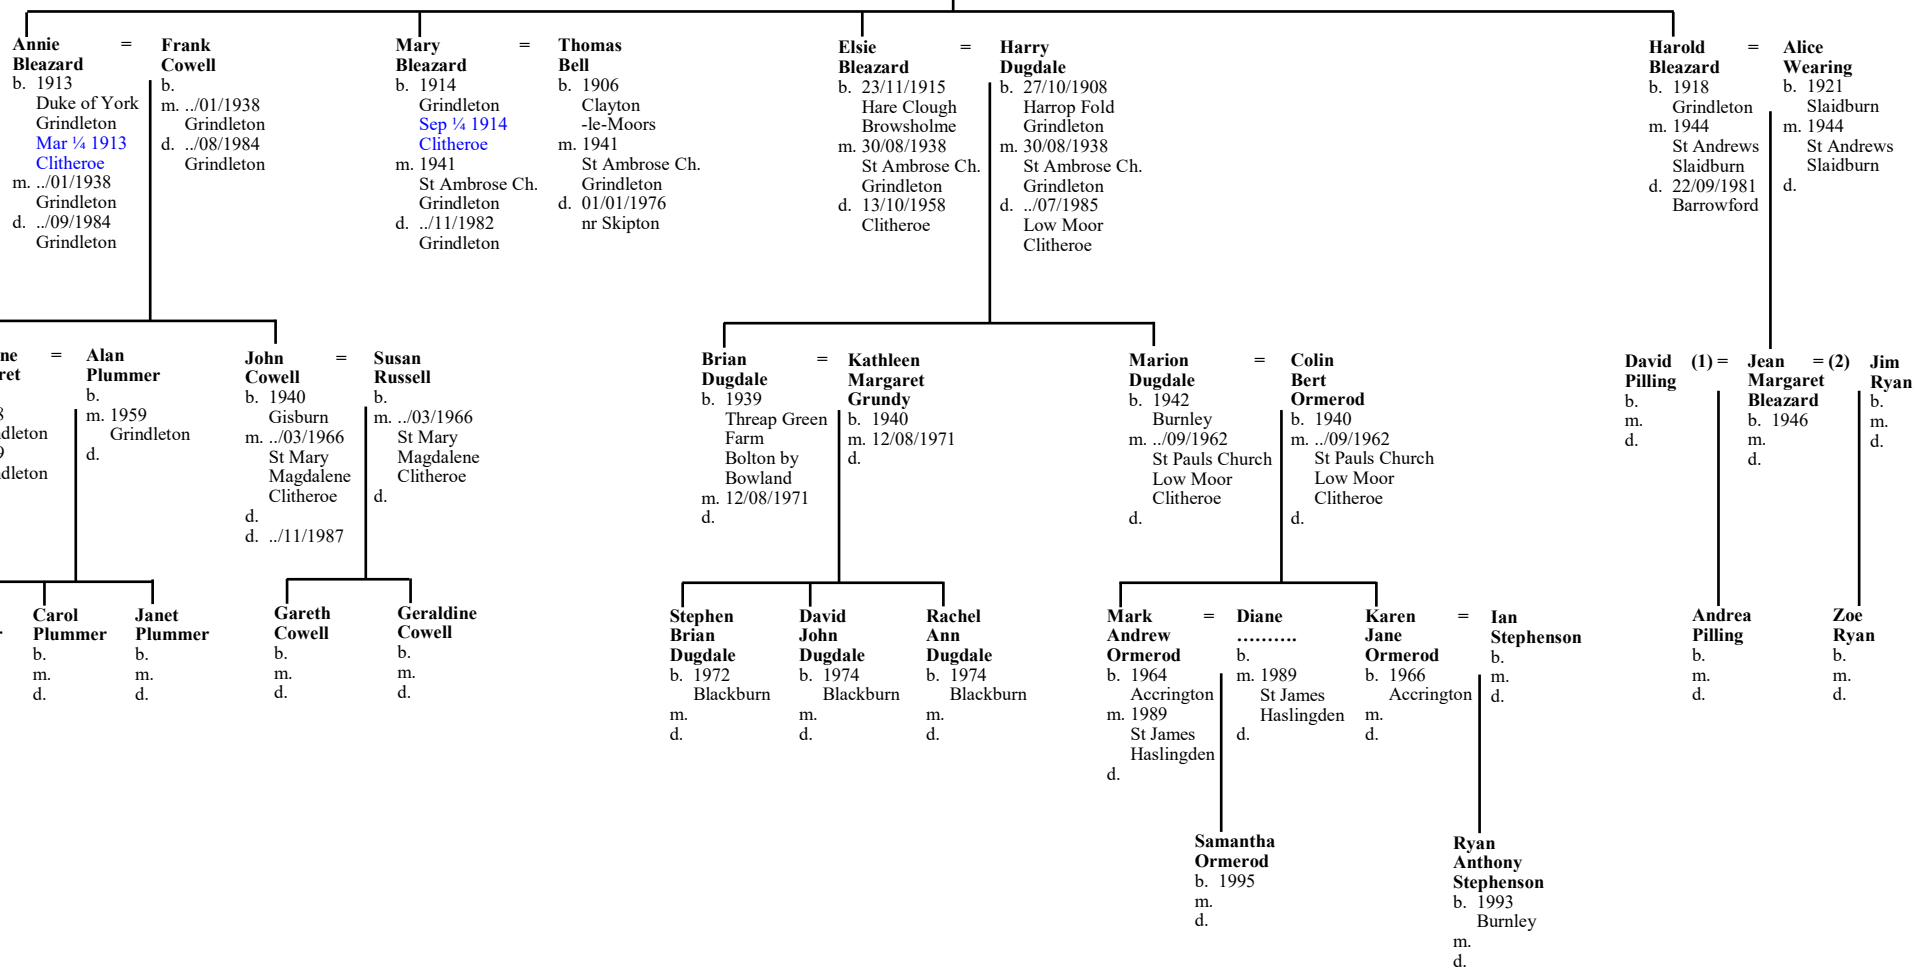

Page 6

Isaac Bleazard
Salesman
b. 05/08/1847
Slaidburn
m. 19/05/1872
Manchester
d. 1908
Jun ¼ 1908
Manchester
age 59

= **Elizabeth Ann Bell**
b. 1854
London
m. 19/05/1872
Manchester
d.

Page 31

Lydia Bertha Bleazard
Waterproof Garment
Maker
b. 1886
Manchester
Sep ¼ 1886
Chorlton
m. 1908
Jun ¼ 1908
Manchester
d. Jun ¼ 1959
Manchester, age 73