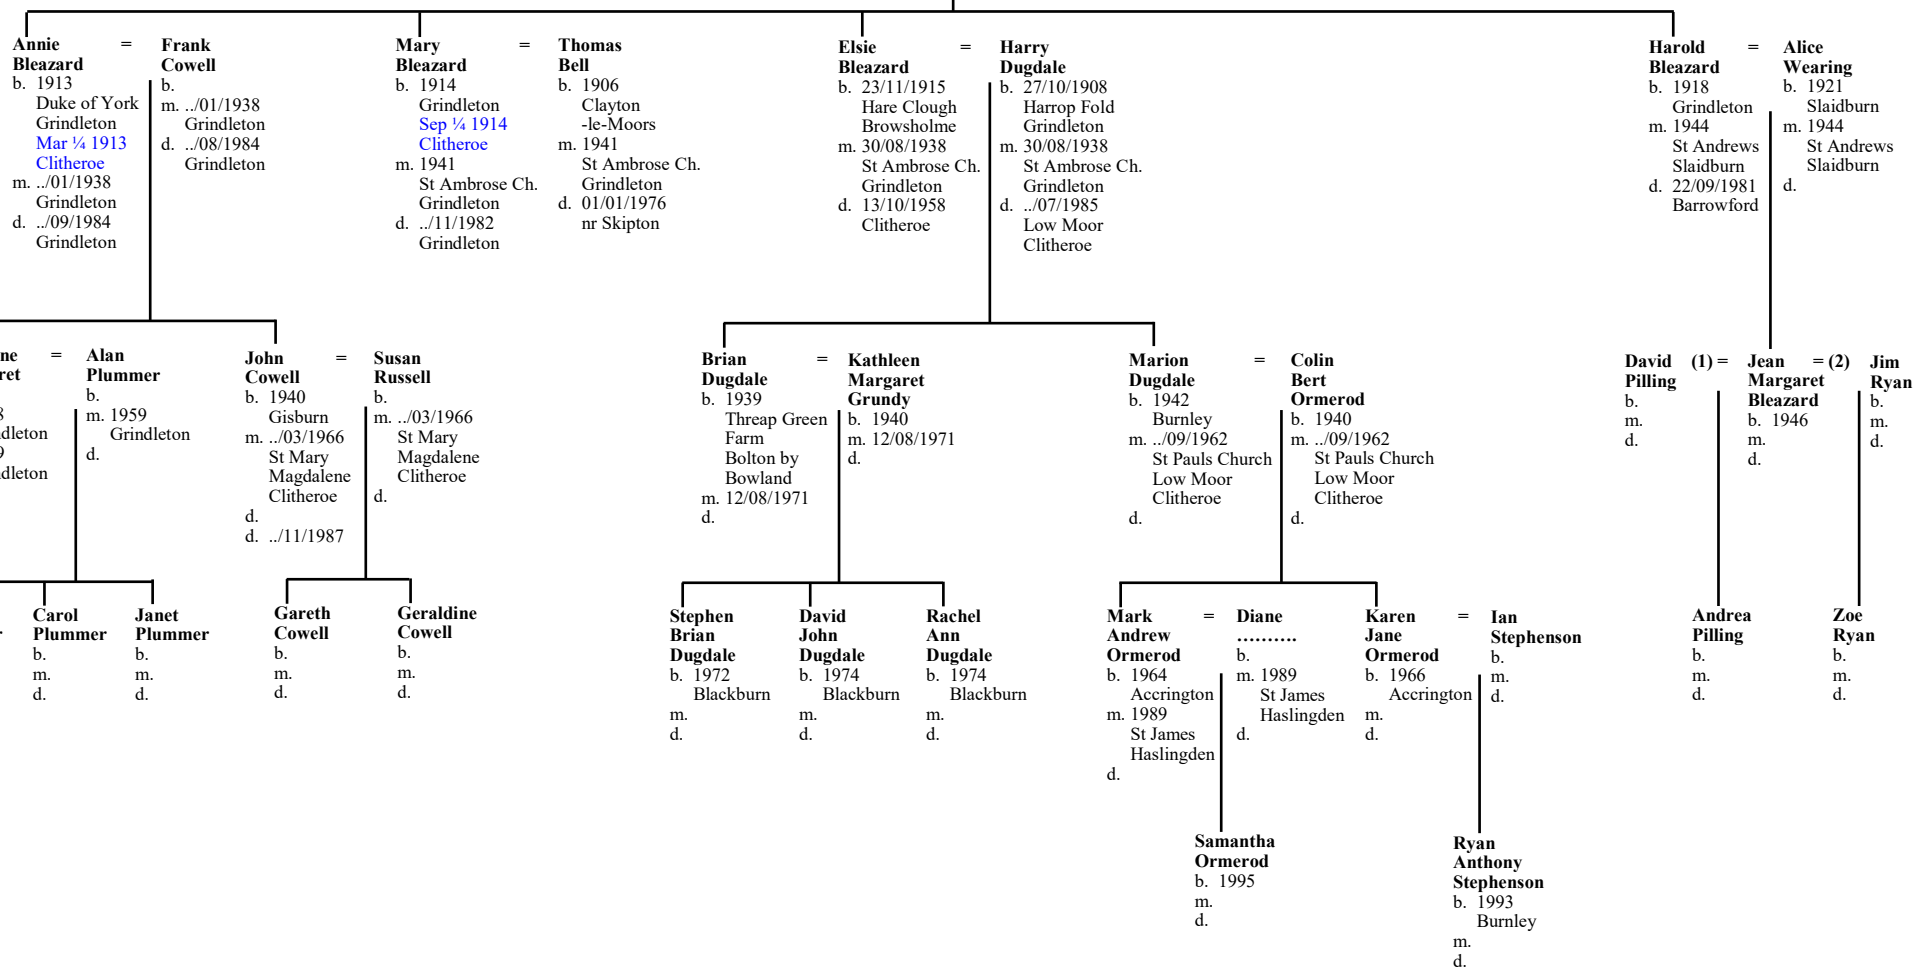

Page 6

Isaac Bleazard
Salesman
b. 05/08/1847
Slaidburn
m. 19/05/1872
Manchester
d. 1908
Jun ¼ 1908
Manchester
age 59

=

Elizabeth Ann Bell
b. 1854
London
m. 19/05/1872
Manchester
d.

Page 31

Lydia Bertha Bleazard
Waterproof Garment Maker
b. 1886
Manchester
Sep ¼ 1886
Chorlton
m. 1908
Jun ¼ 1908
Manchester
d. Jun ¼ 1959
Manchester, age 73