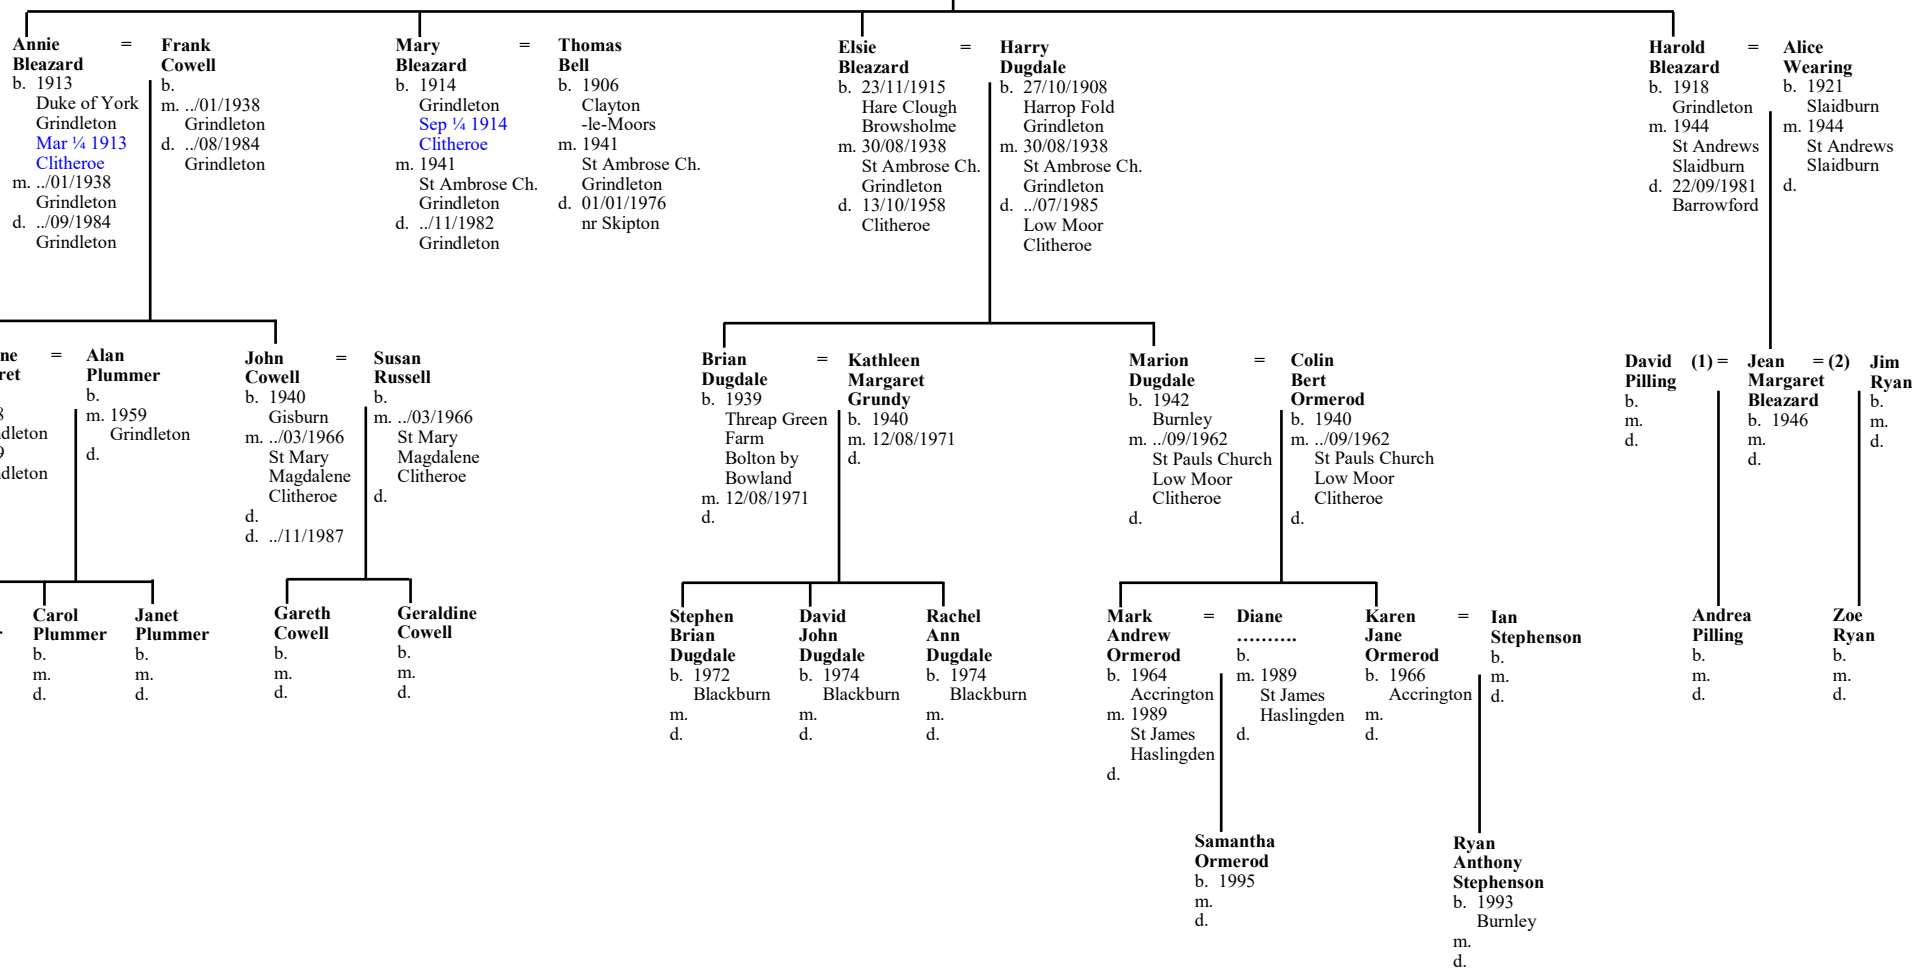

Page 6

Isaac Bleazard
Salesman
b. 05/08/1847
Slaidburn
m. 19/05/1872
Manchester
d. 1908
Jun ¼ 1908
Manchester
age 59

=

Elizabeth Ann Bell
b. 1854
London
m. 19/05/1872
Manchester
d.

Page 31

Lydia Bertha Bleazard
Waterproof Garment
Maker
b. 1886
Manchester
Sep ¼ 1886
Chorlton
m. 1908
Jun ¼ 1908
Manchester
d. Jun ¼ 1959
Manchester, age 73