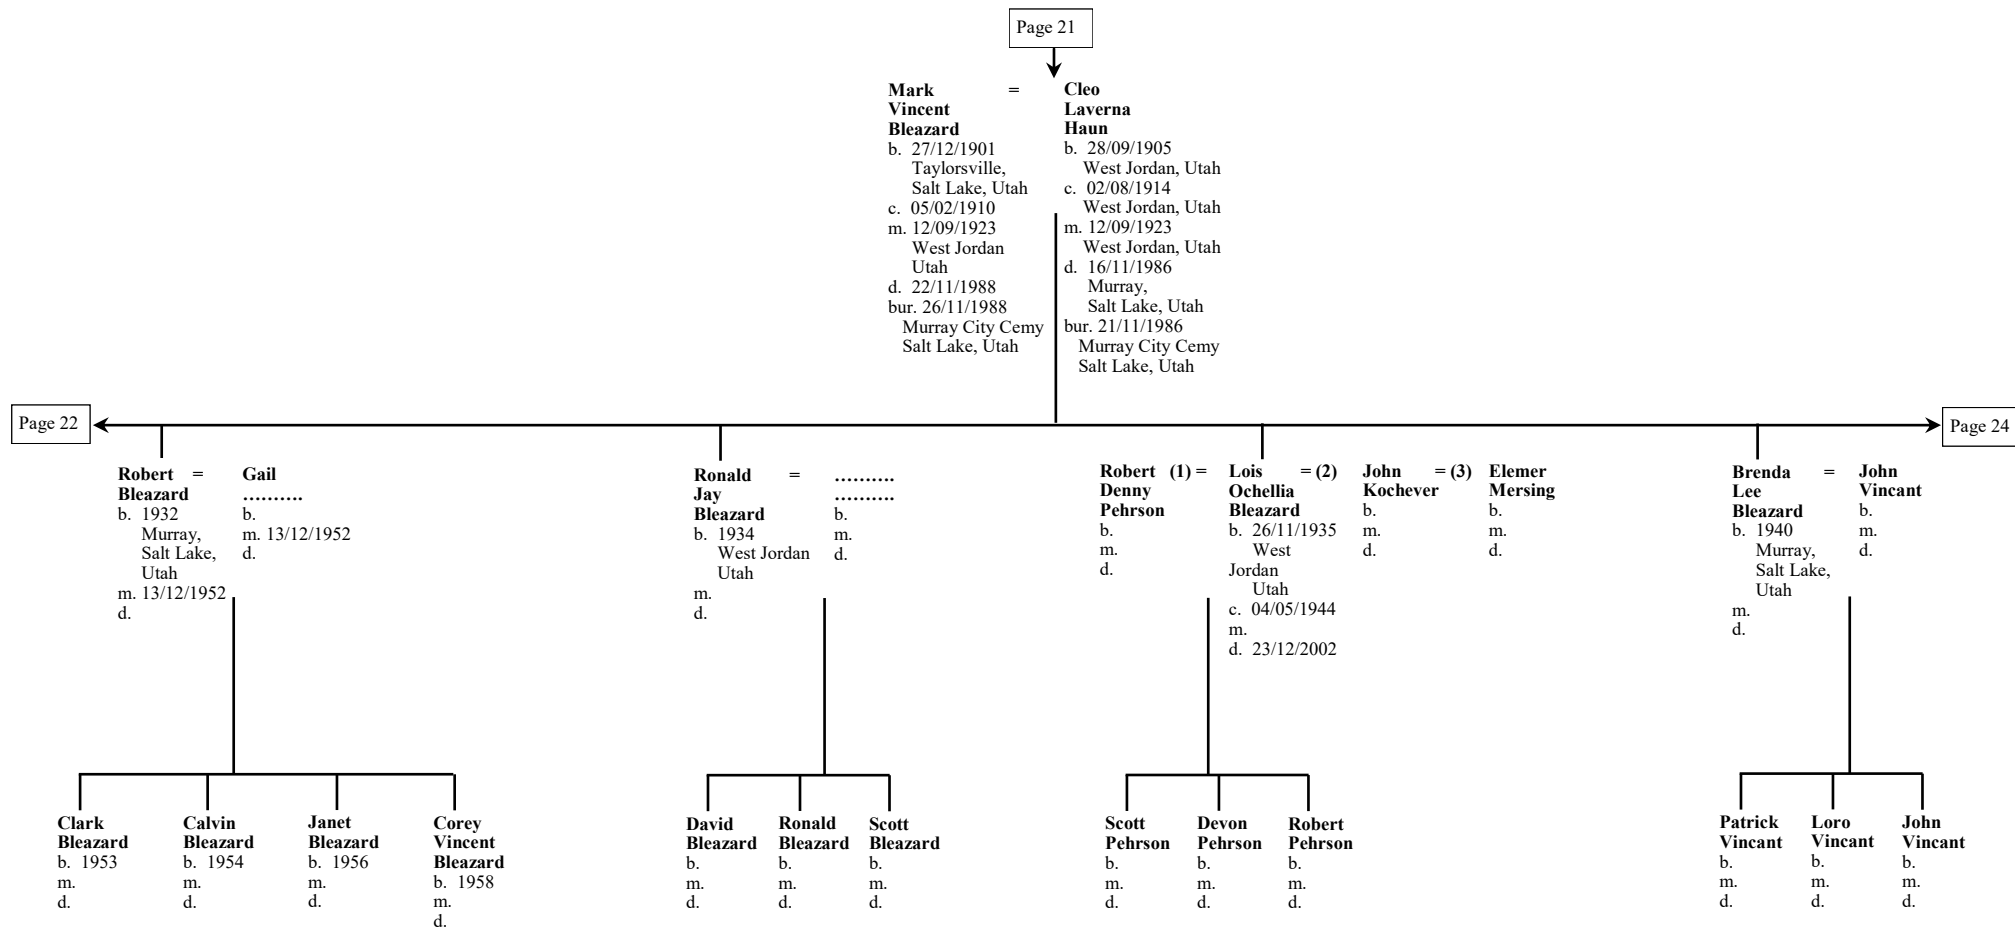

Joseph = (2)
Kelly Auteburn
 b.
 m.
 d.

Terry King
 b.
 m.
 d.

Bradley ≠
Wayne Bleazard
 b. 1976
 m.
 d.

Jadan Bleazard
 b.
 m.
 d.

Kristin

 b.
 m.
 d.

Jody Lynn Bleazard
 b. 1978
 m.
 d.

The Bleazard Family Tree