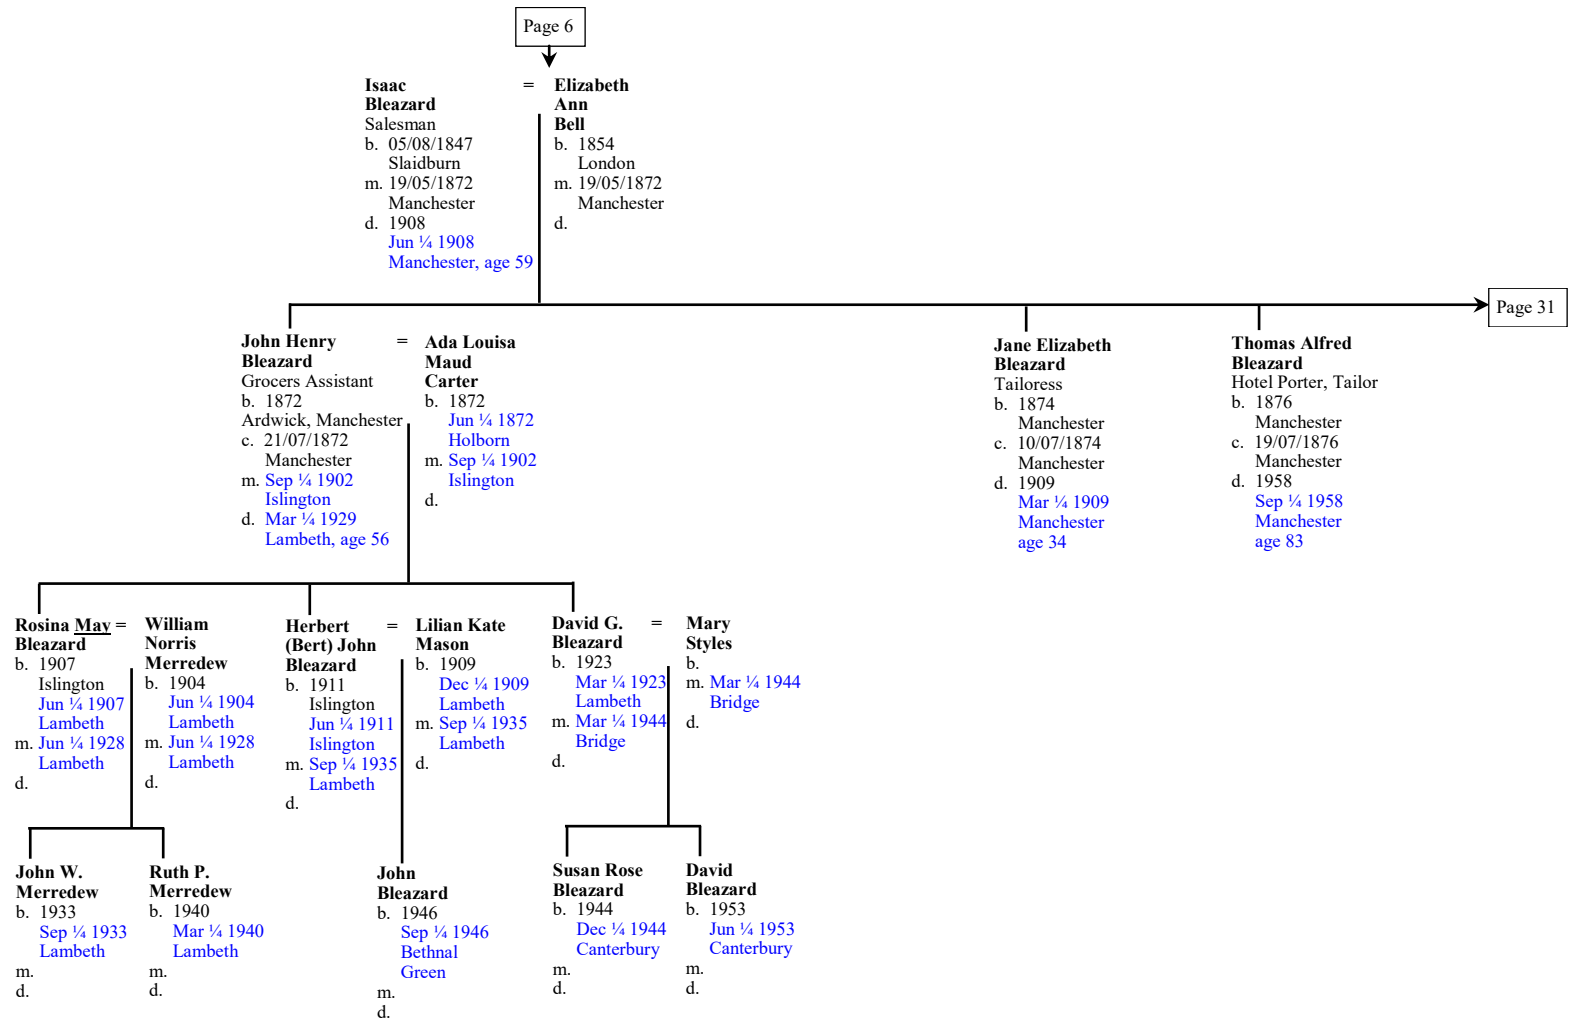

Page 6

Isaac Bleazard
Salesman
b. 05/08/1847
Slaidburn
m. 19/05/1872
Manchester
d. 1908
Jun ¼ 1908
Manchester
age 59

=

Elizabeth Ann Bell
b. 1854
London
m. 19/05/1872
Manchester
d.

Page 31

Lydia Bertha Bleazard
Waterproof Garment Maker
b. 1886
Manchester
Sep ¼ 1886
Chorlton
m. 1908
Jun ¼ 1908
Manchester
d. Jun ¼ 1959
Manchester, age 73