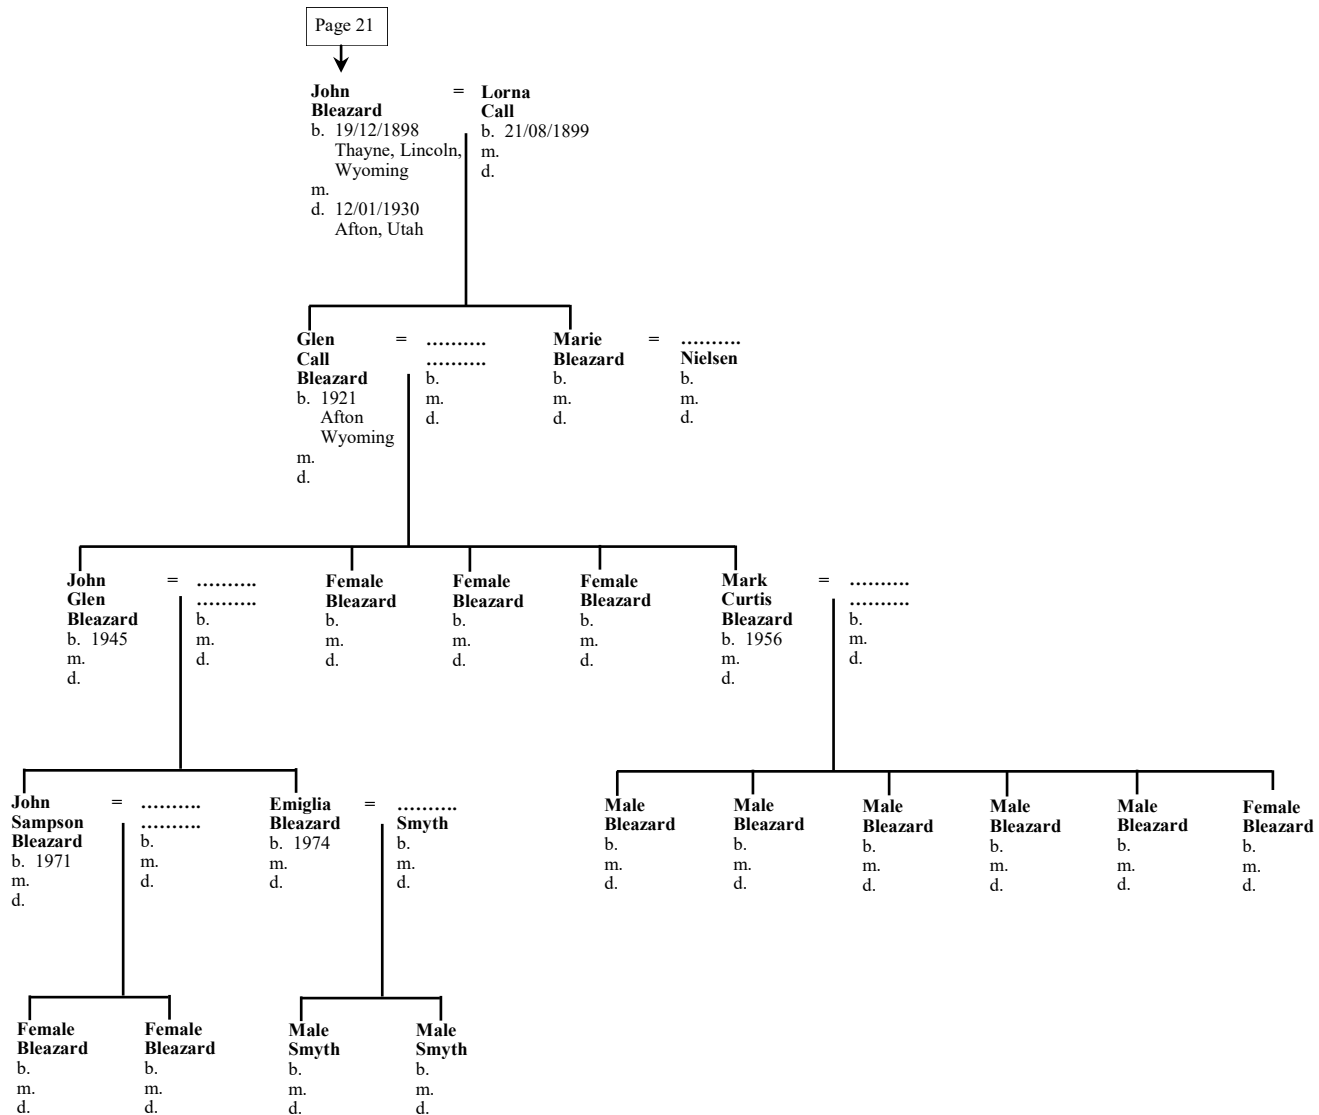

Page 6

Isaac Bleazard
Salesman
b. 05/08/1847
Slaidburn
m. 19/05/1872
Manchester
d. 1908
Jun ¼ 1908
Manchester
age 59

= **Elizabeth Ann Bell**
b. 1854
London
m. 19/05/1872
Manchester
d.

Page 31

Lydia Bertha Bleazard
Waterproof Garment
Maker
b. 1886
Manchester
Sep ¼ 1886
Chorlton
m. 1908
Jun ¼ 1908
Manchester
d. Jun ¼ 1959
Manchester, age 73