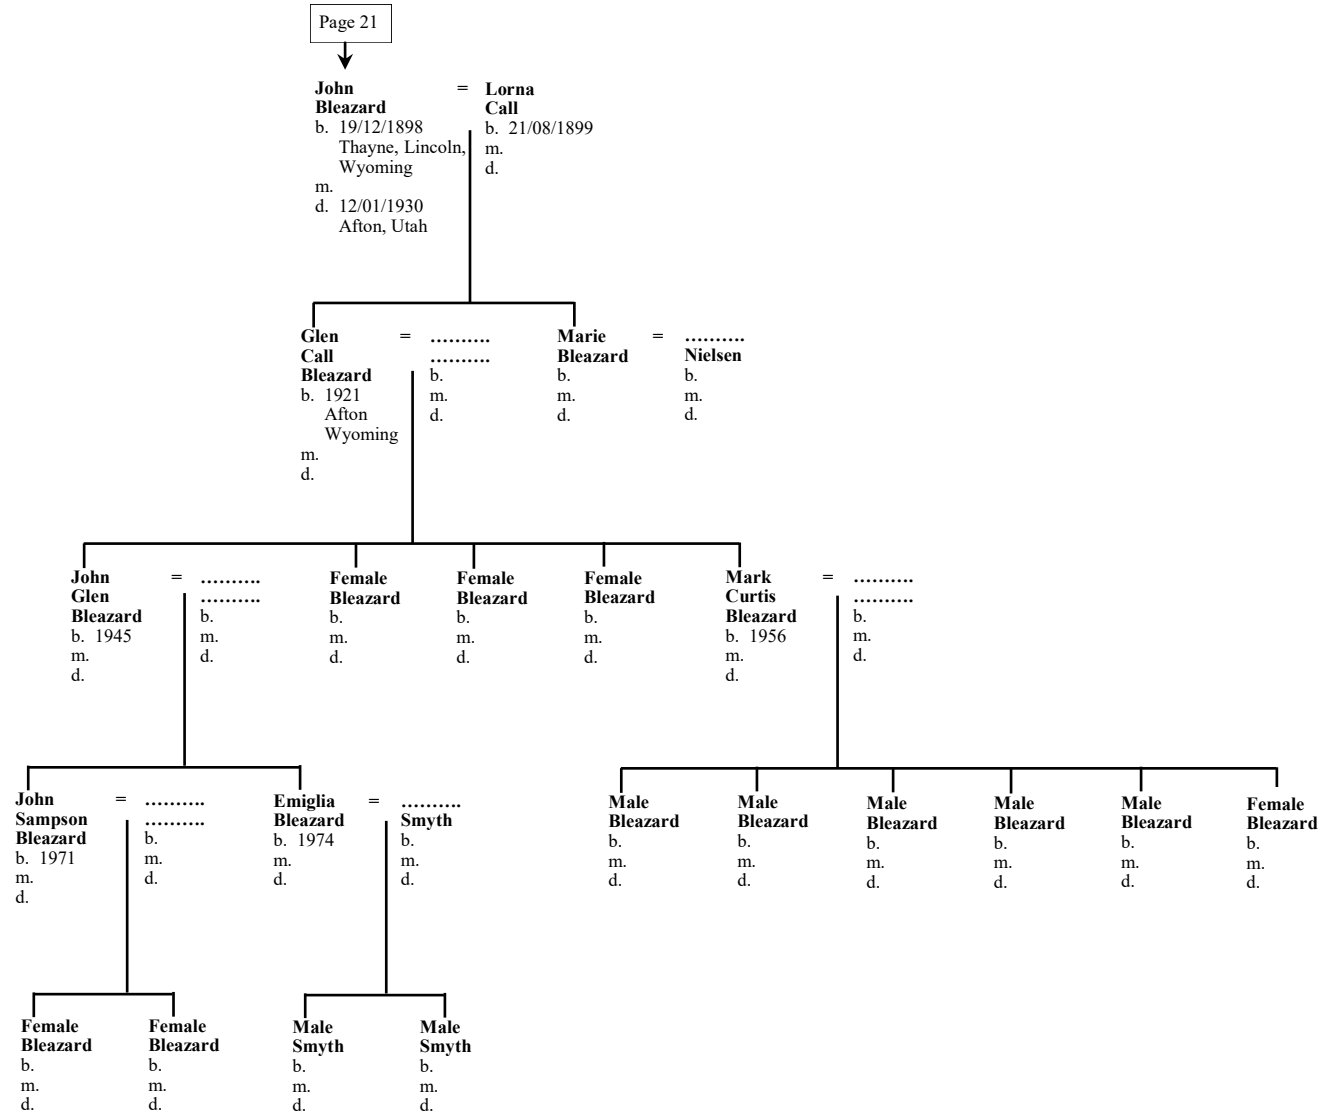

Page 6

Isaac Bleazard
Salesman
b. 05/08/1847
Slaidburn
m. 19/05/1872
Manchester
d. 1908
Jun ¼ 1908
Manchester
age 59

=

Elizabeth Ann Bell
b. 1854
London
m. 19/05/1872
Manchester
d.

Page 31

Lydia Bertha Bleazard
Waterproof Garment
Maker
b. 1886
Manchester
Sep ¼ 1886
Chorlton
m. 1908
Jun ¼ 1908
Manchester
d. Jun ¼ 1959
Manchester, age 73