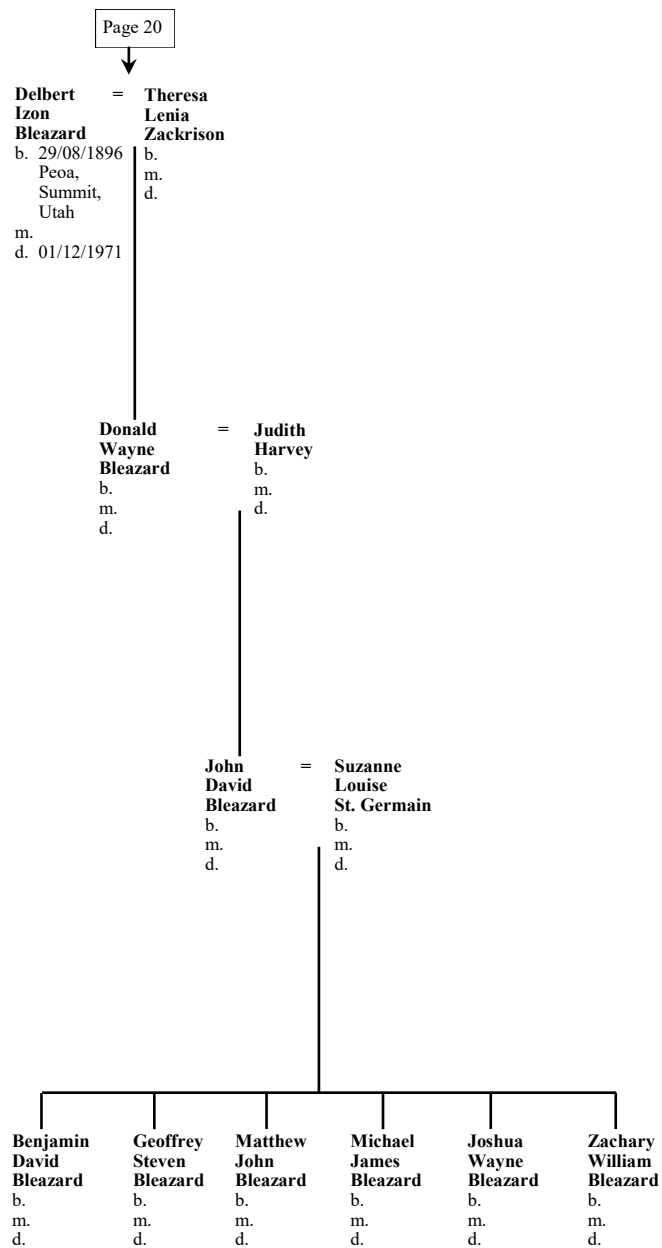

Joseph = (2)
Kelly Auteburn
 b.
 m.
 d.

Terry King
 b.
 m.
 d.

Bradley ≠
Wayne Bleazard
 b. 1976
 m.
 d.

Jadan Bleazard
 b.
 m.
 d.

Kristin

 b.
 m.
 d.

Jody Lynn Bleazard
 b. 1978
 m.
 d.

The Bleazard Family Tree