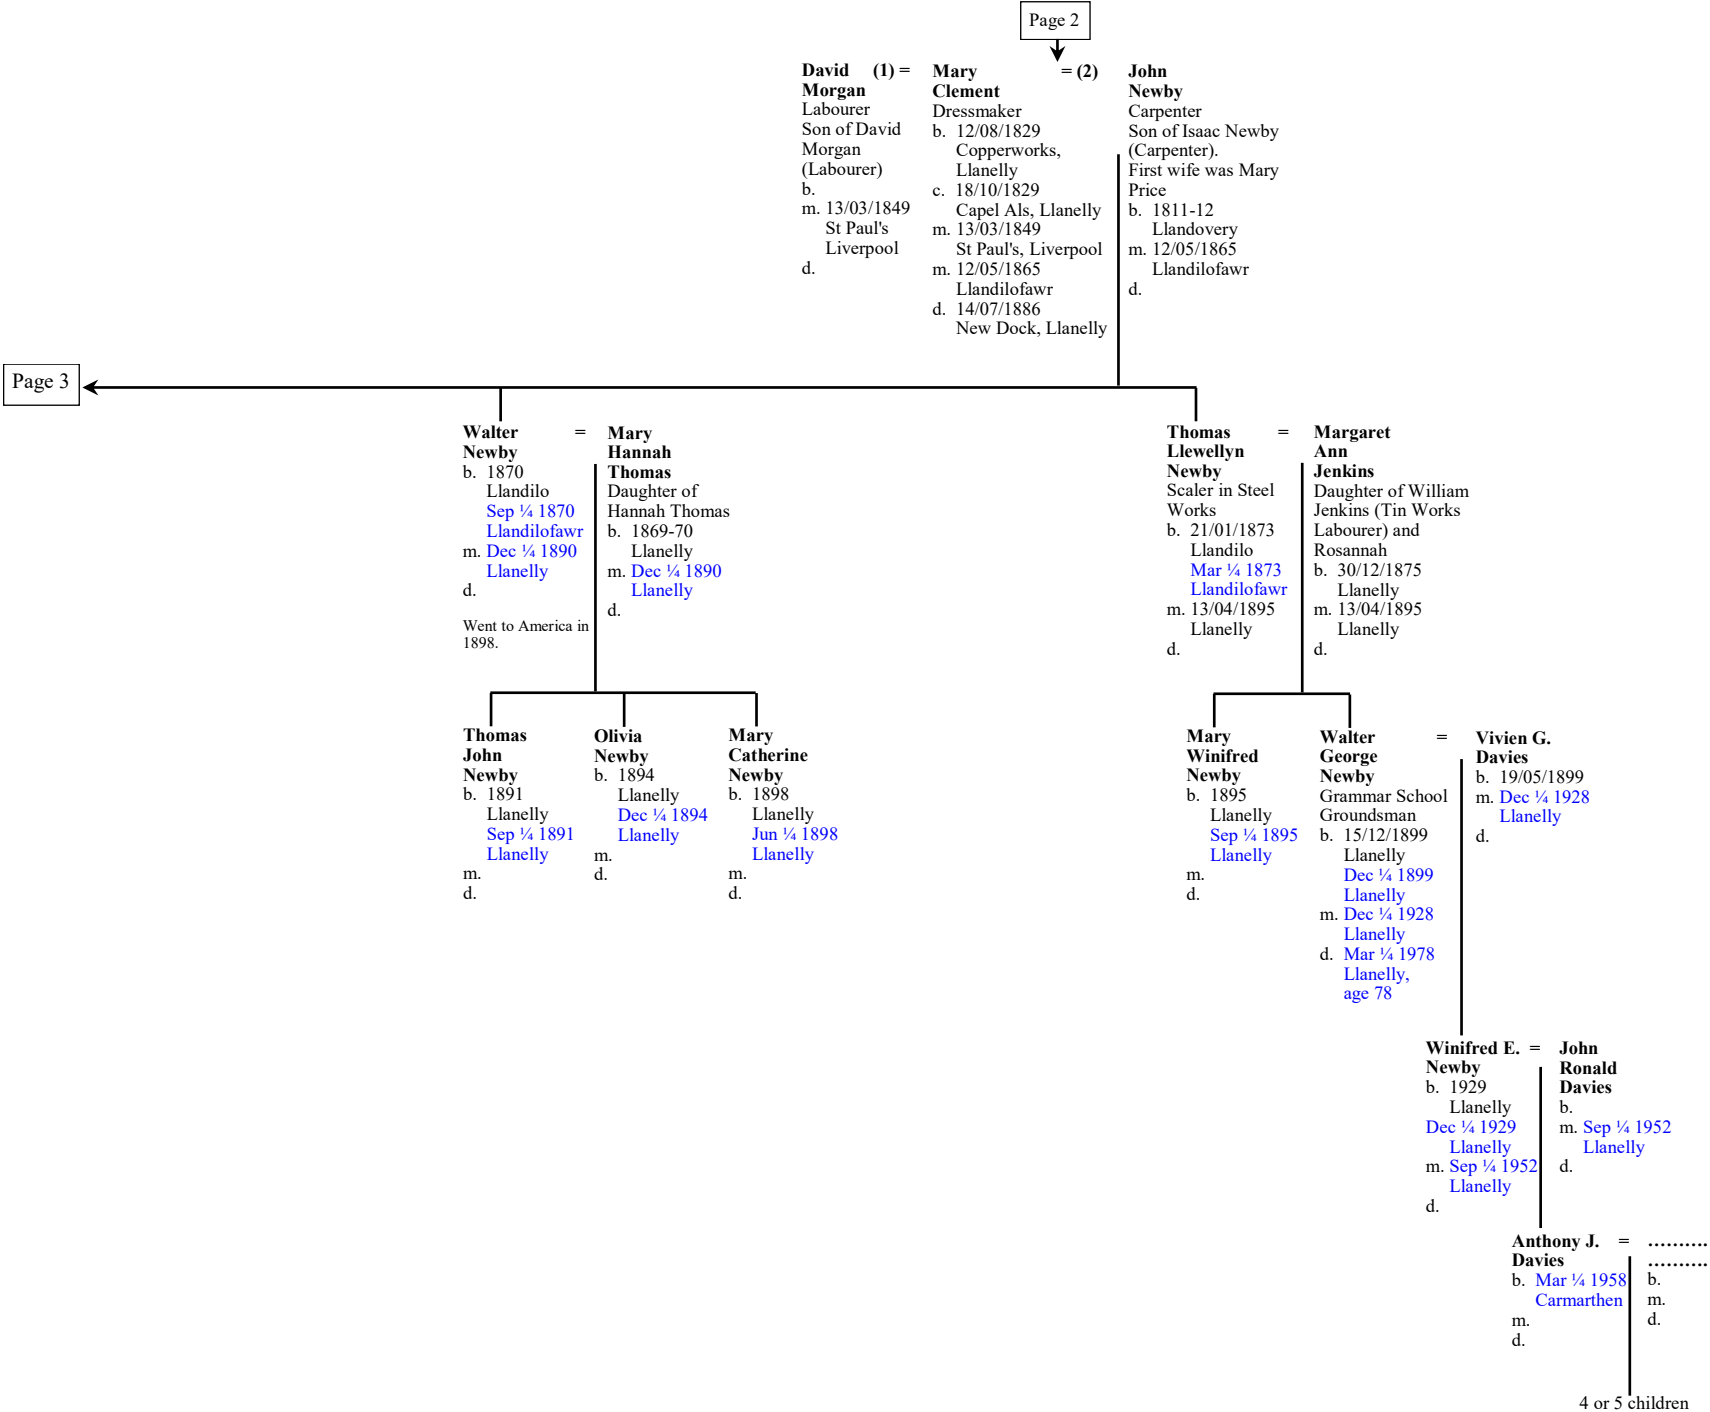

The Thomas Family Tree