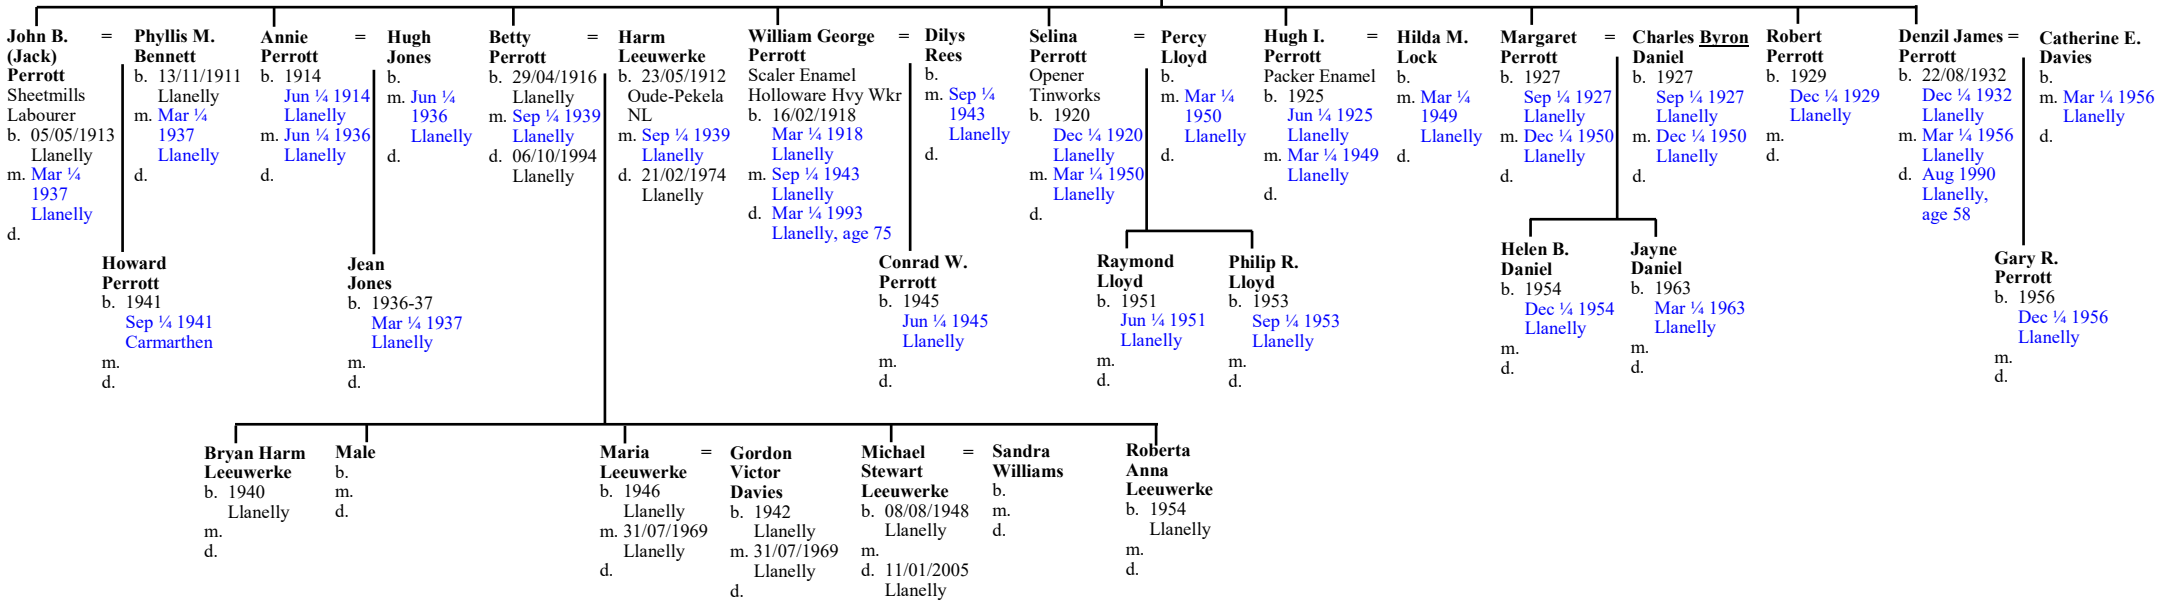

The Thomas Family Tree

Page 3

Mary Maria Davies = Robert Henry Perrott
 b. 01/01/1887 Llanelly m. Dec ¼ 1912 Llanelly d. Sep ¼ 1973 Llanelly age 86
 b. 1886 Llanelly Sep ¼ 1886 Llanelly m. Dec ¼ 1912 Llanelly d. Sep ¼ 1935 Llanelly age 49