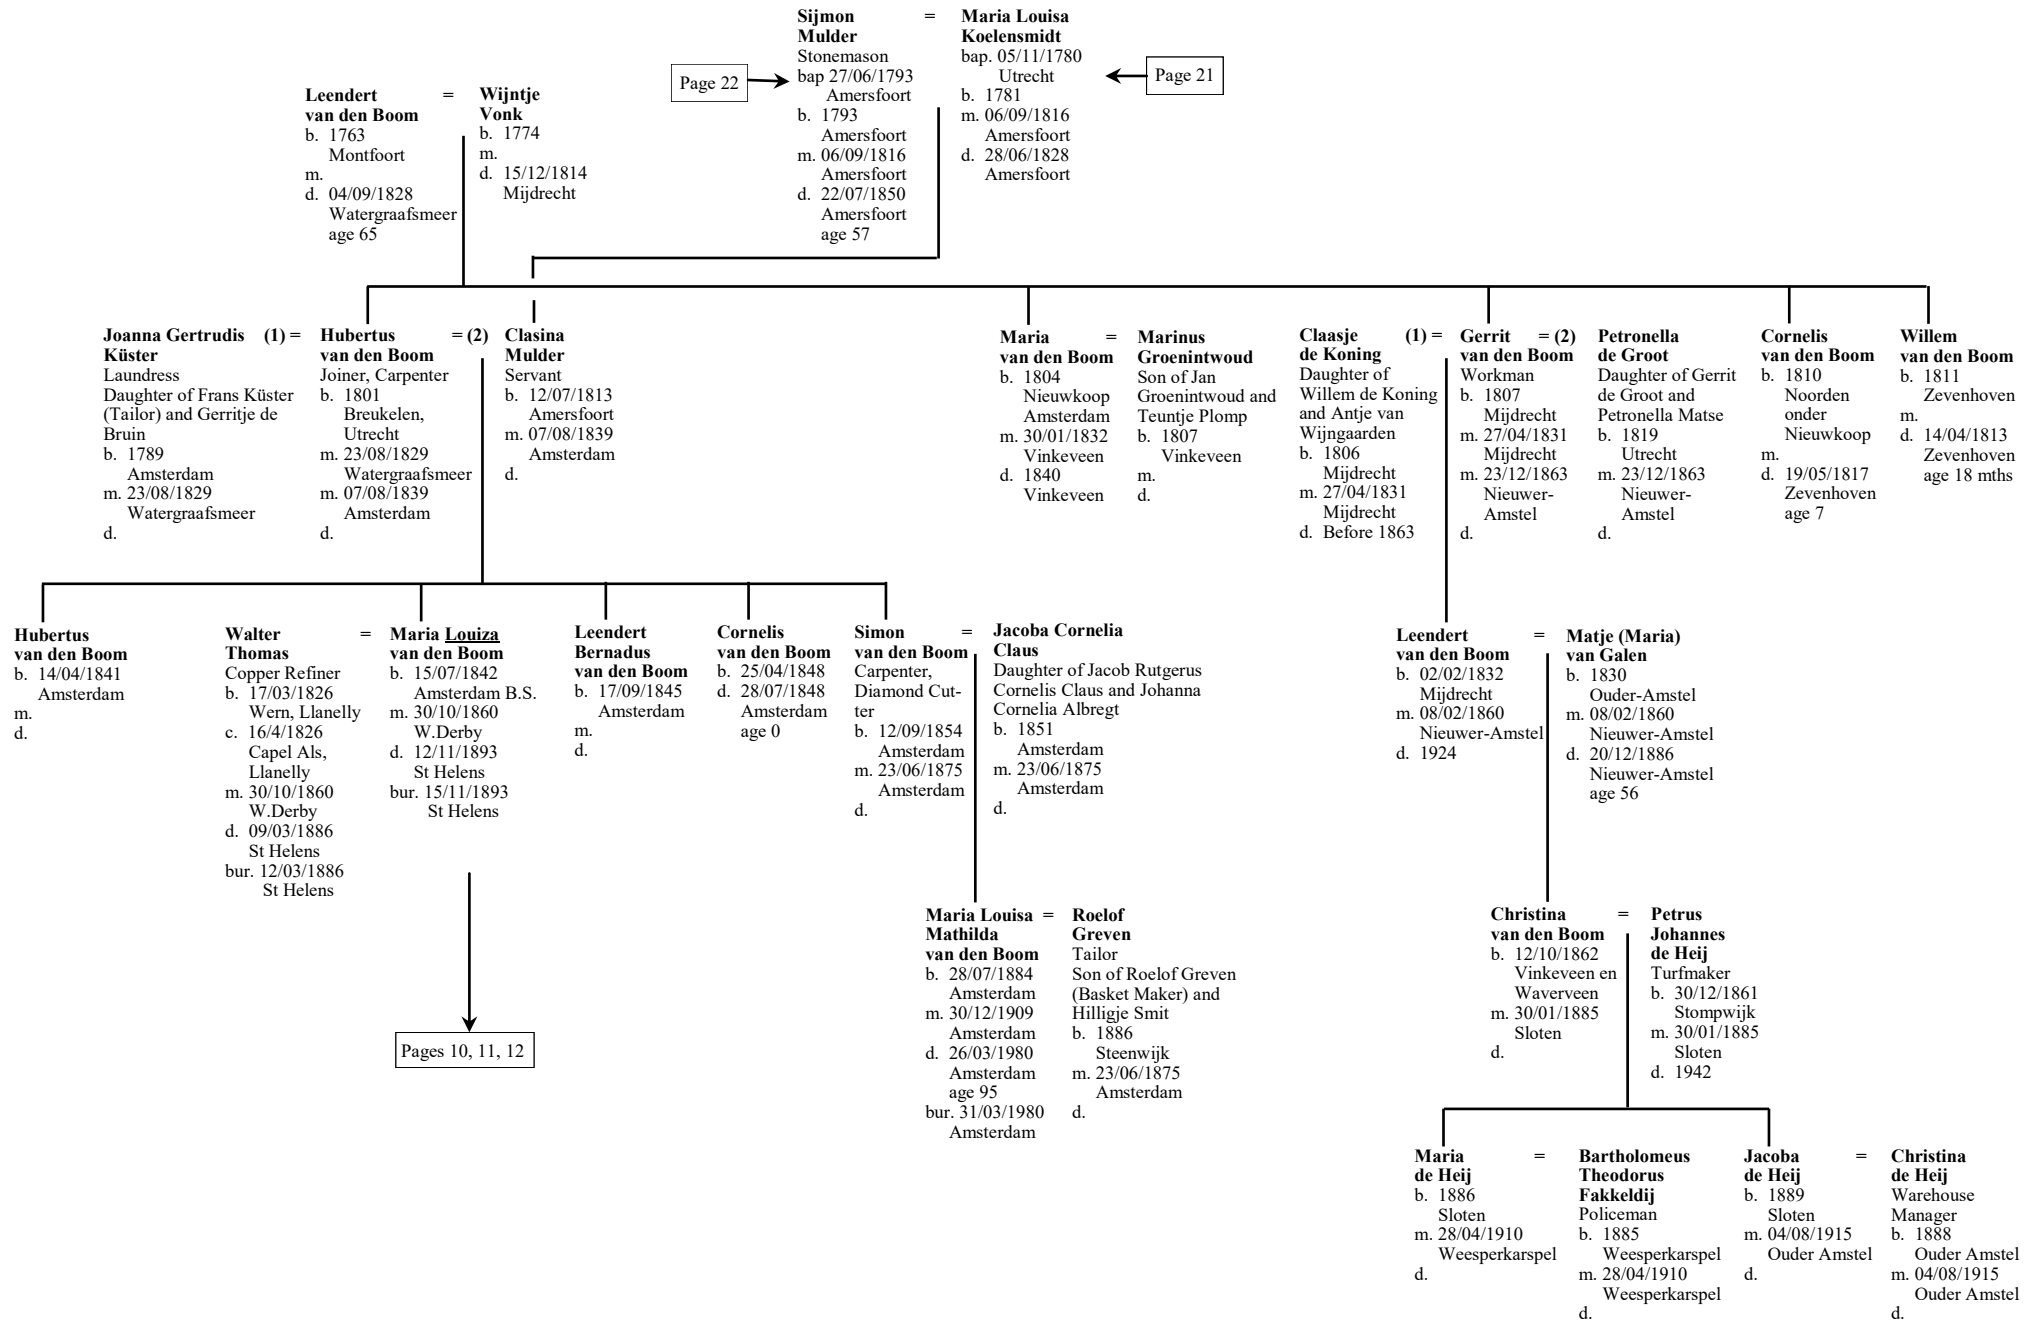

van den Boom Family