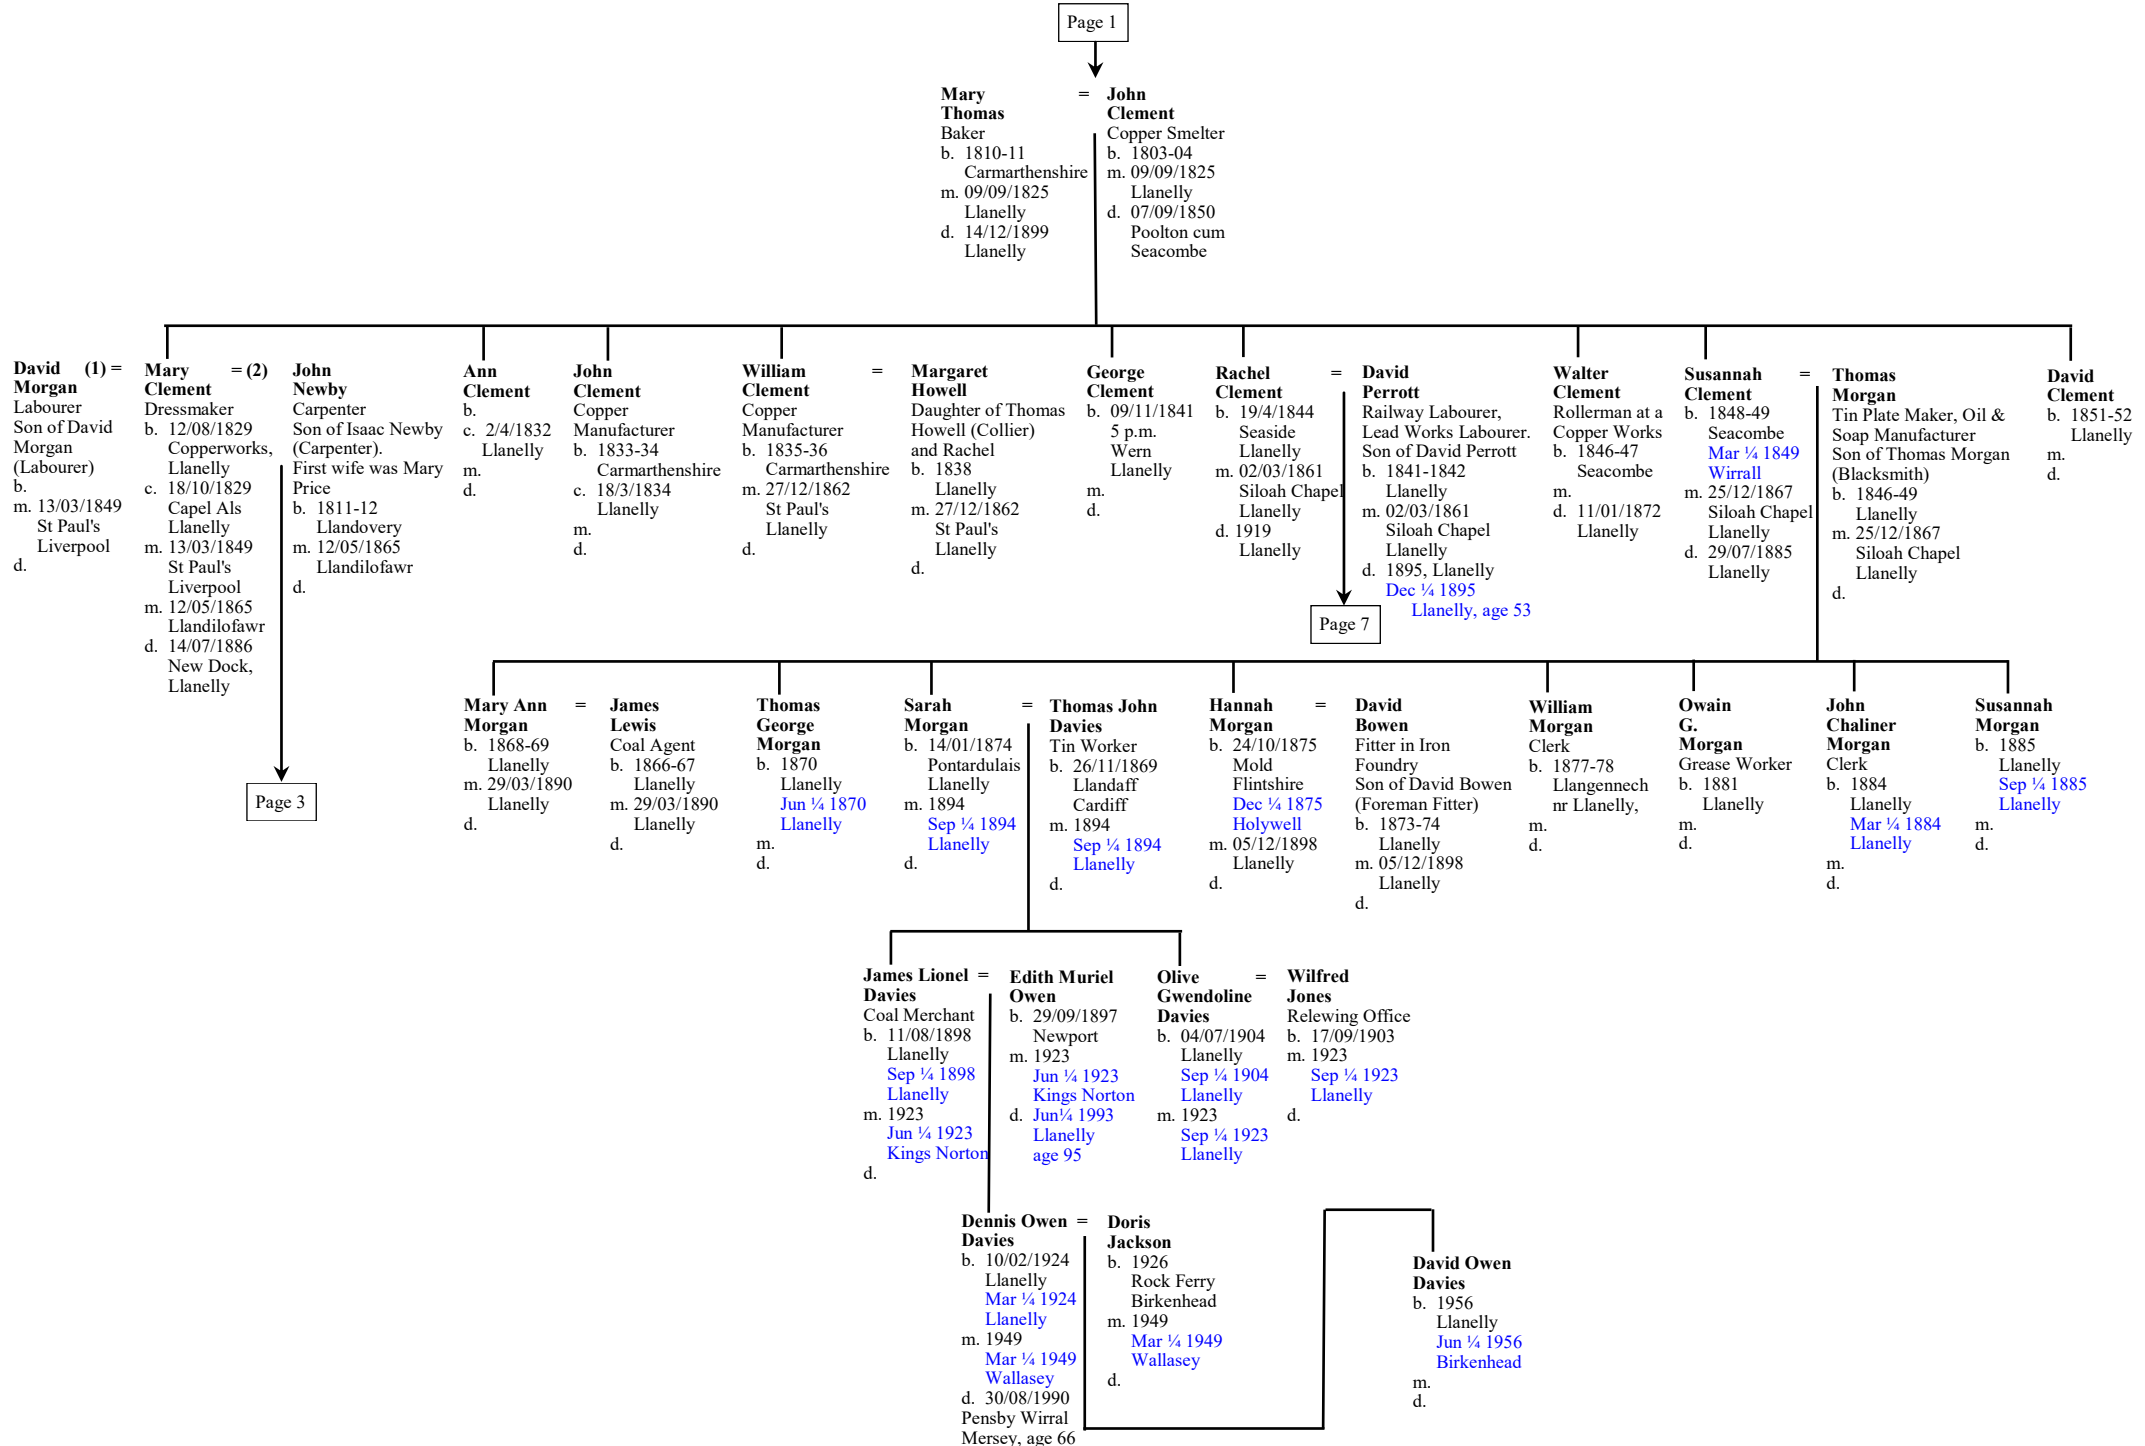

John Thomas = Mary Bowen (?)

Copper Refiner. b. 1791-93 Llanelli ? m. 28/8/1810 (?) Llanelli d. 08/04/1844 Poulton cum Seacombe bur. 11/04/1844 St Hilarys, Wallasey	b. 1786-87 Carmarthenshire m. 28/8/1810 (?) Llanelli d. 10/4/1856 Poulton cum Seacombe bur. 14/04/1856 St Hilarys, Wallasey
---	--